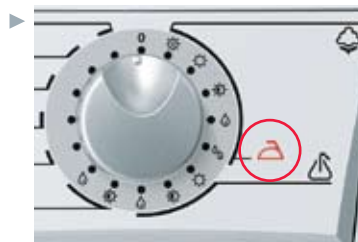

Lažje likanje

Za lažje likanje mora biti perilo rahlo vlažno. Kondenzacijski sušilniki Gorenje imajo vgrajen poseben program za lahko likanje, ki zaustavi sušenje, ko je v perilu določen odstotek vlage. Poleg tega so Sušilniki Gorenje opremljeni tudi s sistemom proti mečkanju. Vrtenje bobna in posebna oblika 3D reber omogočata, da se kosi perila med samim sušenjem ne zapletajo med seboj in zato bolj enakomerno sušijo. Za manjšo verjetnost zmečkanega perila dodatno poskrbi 10-minutna faza ohlajanje perila pred zaključkom sušenja. Tudi če sušilnika ne boste utegnili izprazniti takoj po končanem sušenju, se vaša oblačila ne bodo mečkala, ker se boben samodejno obrača še največ 1 uro.