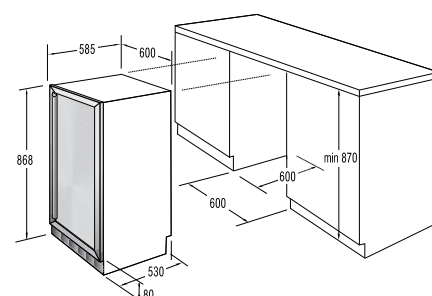

Hladilnik

- Neto prostornina: **156 l**
- Samodejno odtaljevanje hladilnika
- Notranja osvetlitev s stropa

Mere (š×v×g): 60 × 87 × 58,5 cm

EAN koda 3838942323768