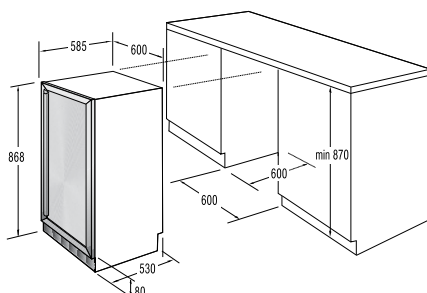

Hladilnik

- Neto prostornina: **156 l**
- Notranja osvetlitev s stropa

Mere (š×v×g): 60 × 90 × 60 cm

EAN koda 3838942323782