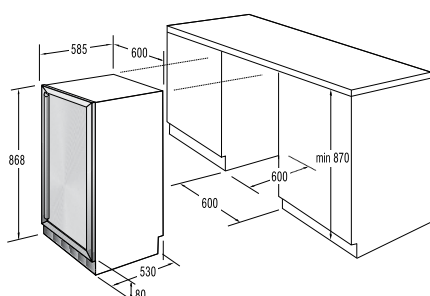

Hladilnik

- Neto prostornina: **156 l**
- Notranja osvetlitev s stropa

Mere (š×v×g): 60 × 87 × 58,5 cm

EAN koda 3838942323775