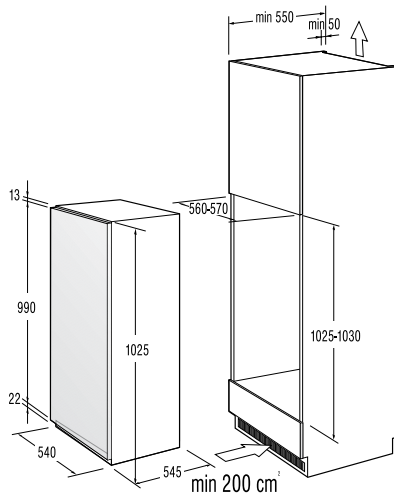

**RI 4184 W / RBI 4174 W
RI 4185 W / RBI 4175 W**