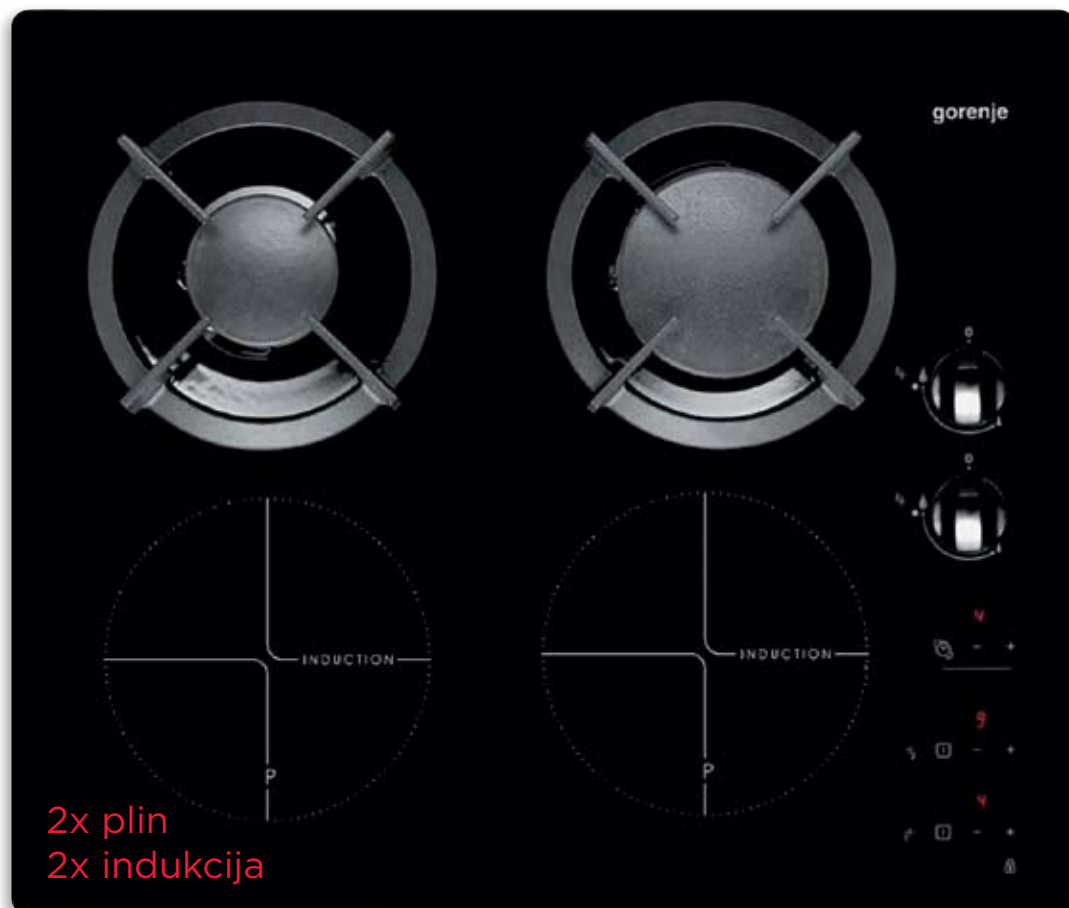

Za pripravo kulinaričnih dobrot, kot jih ustvarjajo veliki kuharski mojstri.

NOVOST

POPOLN PAR ZA GURMANSKE UŽITKE

Izjemna kombinacija, ki navdušuje profesionalce, ki stavijo hkrati na gurmanske rezultate in hitrost. Kuhališče združuje dve plinski in dve indukcijski kuhališči s Powerboost funkcijo!