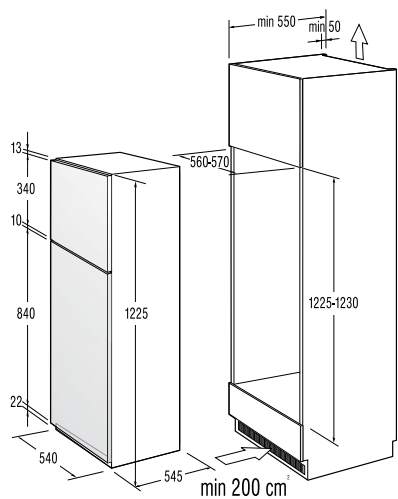

RKI 5294 W

RFI 4208 W