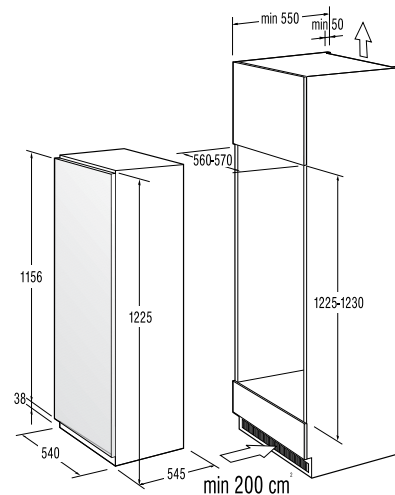

RFI 4274 W

RI 41228 / RBI 41208