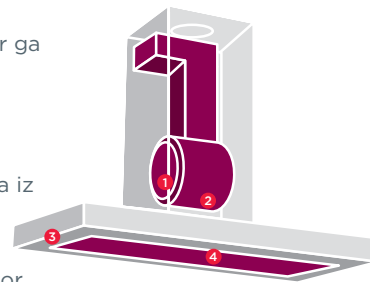

Če lahko v kuhinjo namestite cev za odvajanje zraka na prosto, je najboljša izbira odzračevalna napa, saj lahko na ta način izkoristite vso sesalno moč nape.

Obtočna napa prestreže zrak, nasičen s paro in vonjavami, ter ga prečiščenega vrne v prostor.

1. 1 Ogleni filter, ki zrak prečisti vonjav
2. 2 Sistem za odsesavanje zraka iz kuhinje
3. 3 Ohišje nape
4. 4 Maščobni filter - varuje motor pred maščobami

Če možnosti nameščanja odvodne cevi nimate, je dobra alternativa izbira obtočne nape. Taka napa vsesava zrak skozi ogleni filter, kjer iz njega odstrani vse vonjave in paro, potem pa ga prečiščenega vrača nazaj v prostor. Obtočne kuhinjske nape so enostavne za montažo in se ponavadi uporabljajo v stanovanjskih blokih, kjer je nameščanje cevi za neposredno odvajanje zraka na prosto oteženo.

Ogleni filter je treba zamenjati enkrat do dvakrat letno, odvisno od tega, kako pogosto je kuhinjska napa v uporabi.