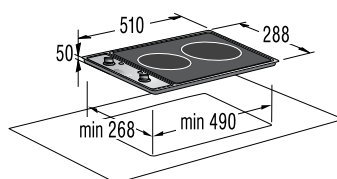

GC 630 AC / CG 620 AC

G 6N5 AX / E 6N1 AX / K 6...

IT 320 AC