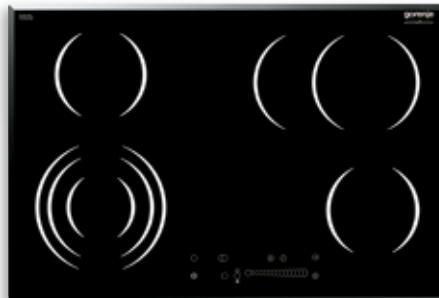

extra
gorenje