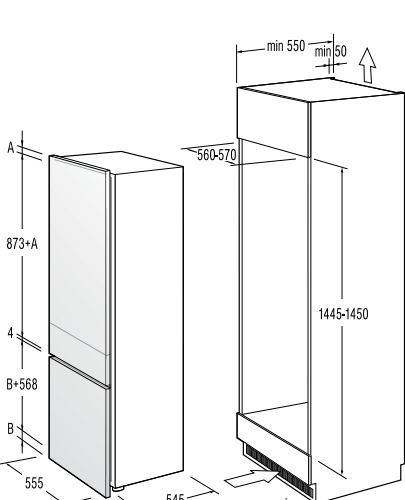

RKI 52298 / RKI 55298