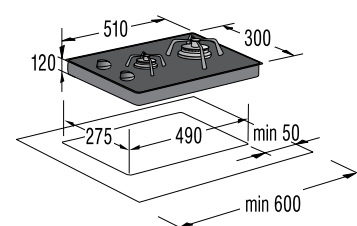

GC 630 AC / CG 620 AC

G 6N5 AX / E 6N1 AX / K 6...

IT 320 AC