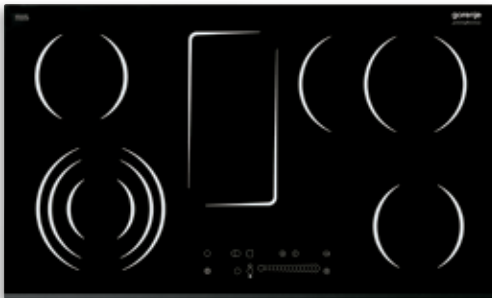

extra
gorenje