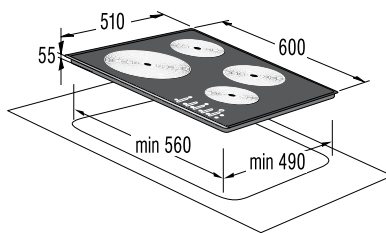

ECT 680 ORA

ECT 600 ORA

ECT 960 FAC