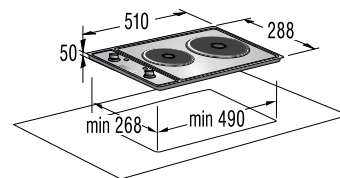

GC 340 AC

EM 300 E