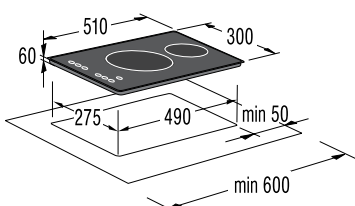

ECT 330 AC / EC 310 AC