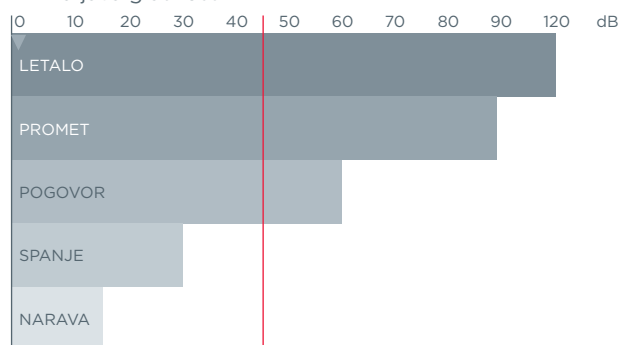

Primerjava glasnosti

Variabilno odpiranje vrat

Zaradi lažje namestitve in boljšega izgleda spodnjega dela aparata, se vrata pri odpiranju najprej pomaknejo rahlo navzven in potem do konca odprejo.