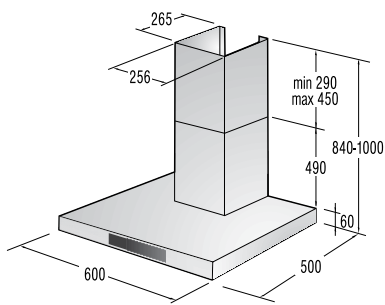

IDKG 9715 E

DT 6545 E