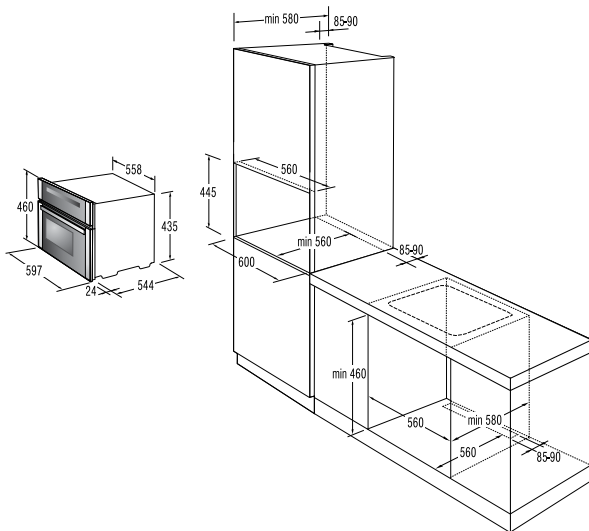

B...

BO 87 ORA-W / BO 8750 AX

BOC 6322 AX

BOC 5322 AX

CBM 9000 E

CB 8900 E

**BP 8990 E / BP ORA-E
BOP 7325 AX**