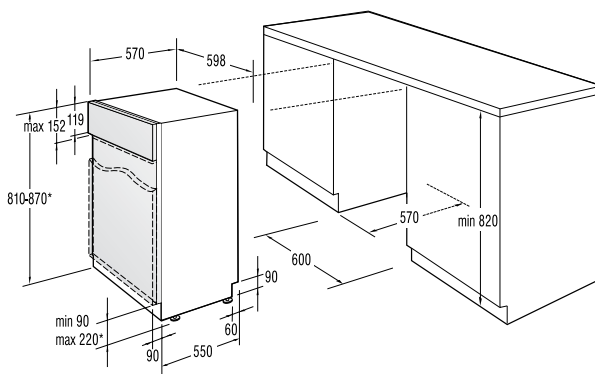

* 810 / 90-160 mm ** inox max 147 mm
870 / 150-220 mm

GI 63331 A