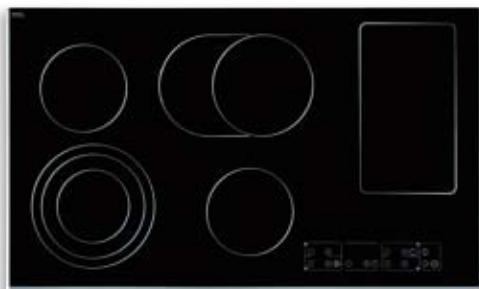

extra
gorenje

NOVA GENERACIJA KUHALIŠČ

ECT 890 E

Steklokeramično kuhališče

85
cm

Design: Inox rob kuhališča

- Senzorsko upravljanje na dotik
- BoilControl, zaščita pred prevretjem
- Programska ura
- Varnostni izklop kuhališča
- Signalizacija preostale toplote
- 4 HiLight ogrevalne površine + 1 pogrevalna površina
  - levo spredaj: Ø trokrožno 21/17,5/12 cm, 2,3 kW
  - sredina spredaj: Ø 14,5 cm, 1,2 kW
  - levo zadaj: Ø 14,5 cm, 1,2 kW
  - sredina zadaj: Ø razširjeno 26,5x17 cm, 2,4 kW
  - desno zadaj: Pogrevalna površina 29x16 cm, 0,1 kW

Priključna moč: **7,2 kW**

Mere (šxv x g): **85 x 6 x 51 cm**

Mere vgradne odprtine (šxv x g): **81 x 5,5 x 49 cm**

EAN koda 3838942322723

ECS 780 AX

Steklokeramično kuhališče

75
cm

Design: Okvir iz nerjavnega jekla

- SliderTouch, drsno upravljanje z dotikom
- BoilControl, zaščita pred prevretjem
- Programska ura
- Varnostni izklop kuhališča
- Varnostno zaklepanje nastavitvev kuhališča
- 4 HiLight ogrevalne površine
  - levo spredaj: Ø trokrožno 21/17,5/12 cm, 2,3 kW
  - desno spredaj: Ø 14,5 cm, 1,2 kW
  - levo zadaj: Ø 14,5 cm, 1,2 kW
  - desno zadaj: Ø razširjeno 26,5x17 cm, 2,4 kW

Priključna moč: **7,1 kW**

Mere aparata (š x v x g): **75 x 6 x 51 cm**

Mere vgradne odprtine (š x v x g): **71 x 5,5 x 49 cm**

EAN koda 3838942490552

Model ECS 780 AX nadomešča model ECT 780 E.