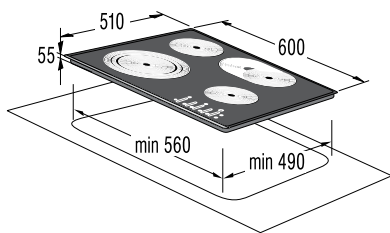

ECT 680 ORA

ECT 600 ORA

ECT 960 FAC