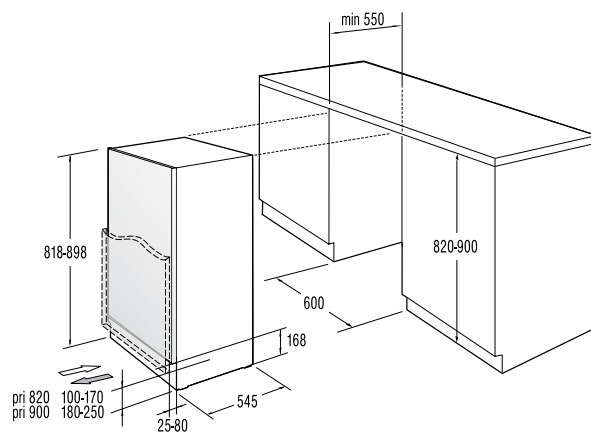

RBIU 6134 W / RIU 6154 W