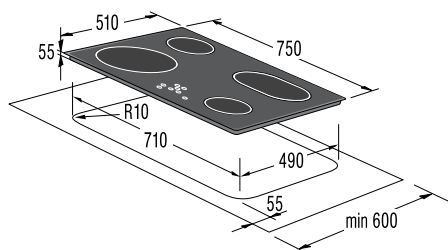

ECS 780 AX

GC 630 AC / CG 620 AC

G 6N5 AX / E 6N1 AX / K 6...

IT 320 AC