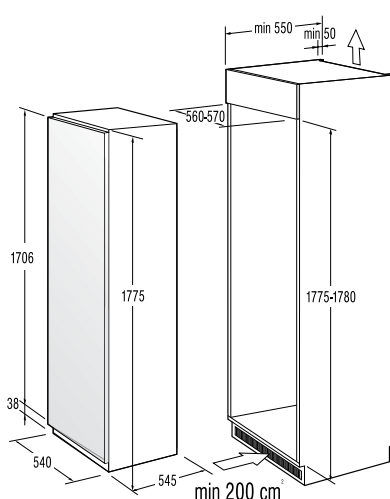

RKI 5234 W

RI 41325 / RBI 41315