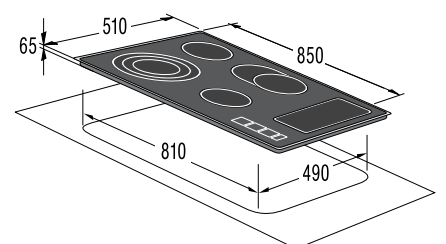

ECT 680 ORA

ECT 600 ORA

ECT 960 FAC

ECT 890 E