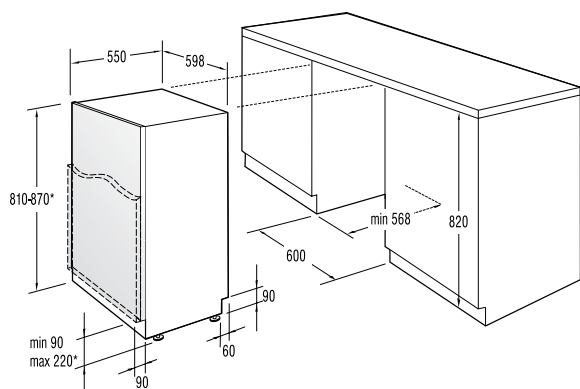

RBI 4091 W / FI 4071 W

* 810 / 90-160 mm
870 / 150-220 mm

**GI 6520 E / GV 63321 / GV 62321
GV 63223**