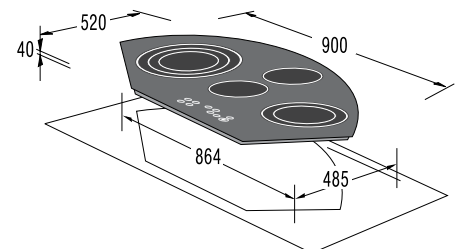

ECT 680 ORA

ECT 600 ORA

ECT 960 FAC