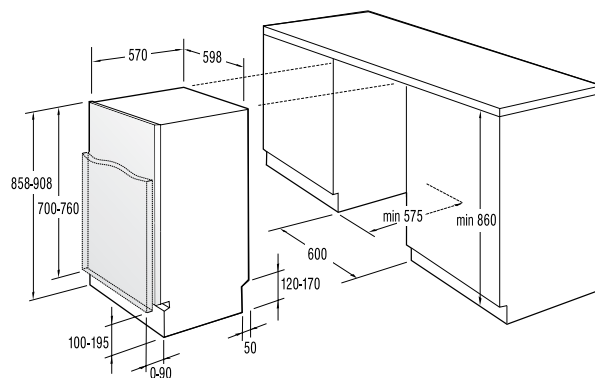

* 810 / 90-160 mm
870 / 150-220 mm

**GI 6520 E / GV 63321 / GV 62321
GV 63223**

GV 65421

* 810 / 90-160 mm
870 / 150-220 mm

GV 53...

GI 64321 X / GI 64222 AA

* 810 / 90-160 mm ** inox max 147 mm
870 / 150-220 mm

GI 63331 A