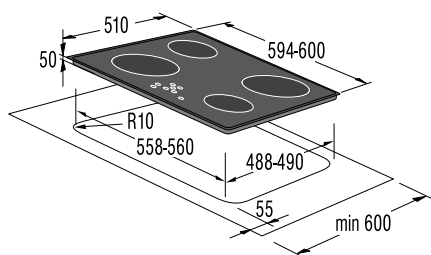

**ECT 680 AC / ECT 650 AC
ECT 680 AX / ECS 680 AC
ECT 610 AX**