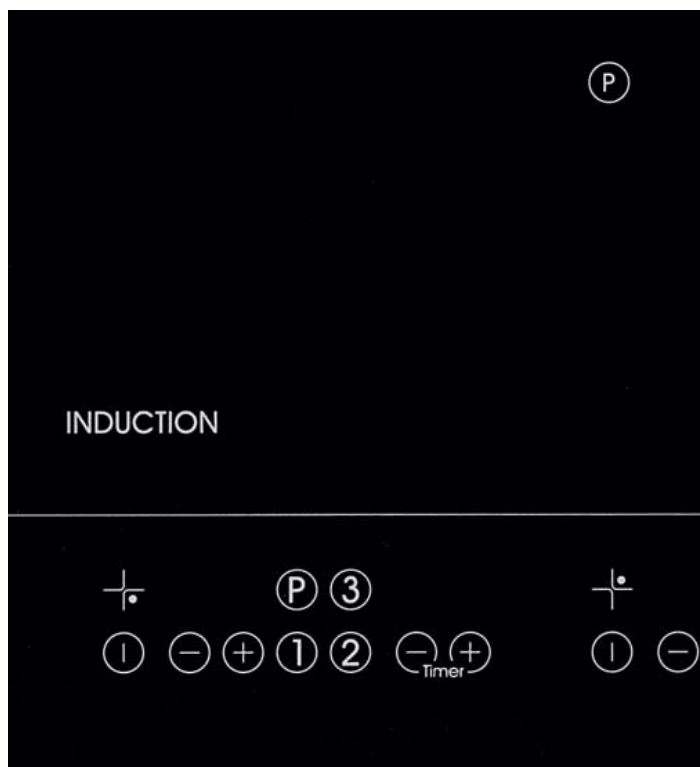

Prikazovalniki preostale toplote (H)

Poskrbijo za še večjo varnost, saj z lučkami opozarjajo, da so določena kuhalna polja še vedno topla. Dokler svetijo lučke, se teh polj ne smete dotikati. Lahko pa jih uporabite za taljenje ali ohranjanje temperature jedi.

Varnostni izklop kuhališča

Maksimalno neprekinjeno delovanje vsakega kuhališča je omejeno, zato se po določenem času kuhališče zaradi večje varnosti samodejno izključi.

Izjemno enostavno čiščenje

Ker se kuhališče segreva le pod posodo, lahko pozabite na skrbi zaradi prevretja ali razlitja, saj se na kuhališču nič ne prismoji ali prilepi. Če gre kaj čez, preprosto pobrišete. Za čiščenje uporabite le navadno vodo.

Varovalo pred pregrevanjem

Indukcijska kuhalna plošča je opremljena tudi z vgrajenim varovalom pred pregrevanjem, ki ščiti elektroniko pred poškodbami. Varovalo deluje na več stopnjah. Ko se temperatura kuhalnega polja močno poviša, se najprej vklopi dvostopenjski ventilator. Če to ne zadostuje, se dezaktivira nastavev dodatne moči segrevanja, nazadnje pa se zniža moč delovanja nekaterih kuhalnih polj ali pa jih varnostni mehanizem povsem izključi. Ko se kuhalna plošča ohladi, je znova na razpolago v celotni moči.

ChildLock za varnost otrok

Funkcija ChildLock omogoča zaklepanje kuhališča. Zaklenjene nastavitve oz. zaklepanje pred kakršnimkoli nastavljanji varujejo otroke pred nenadnim delovanjem kuhališča, kuhališče pa pred neželenimi posegi.

NoLimits indukcijsko kuhališče