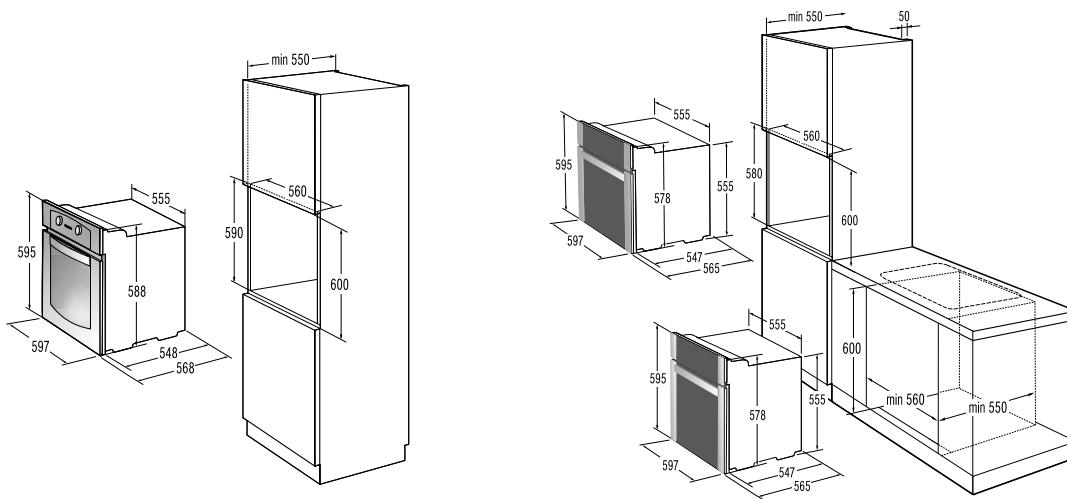

B...

BO 87 ORA-W / BO 8750 AX