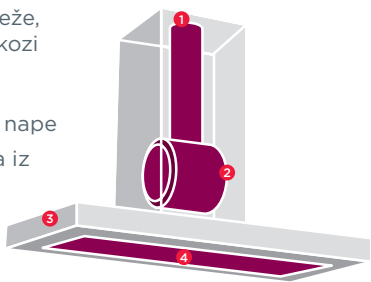

Odzračevalna ali obtočna napa

Pri nakupu nove kuhinjske nape lahko izbirate med dvema vrstama nap: obtočnimi in odzračevalnimi.

Odzračevalna napa paro prestreže, vonjave pa odvede na prosto skozi zračnik.

1. 1 Sistem za odvajanje zraka iz nape
2. 2 Sistem za odsesavanje zraka iz kuhinje
3. 3 Ohišje nape
4. 4 Maščobni filter - varuje motor pred maščobami