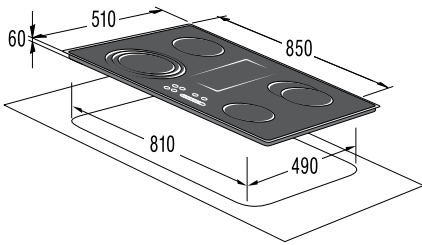

ECT 2800 P2

ECT 680 ORA

ECT 600 ORA

ECT 960 FAC