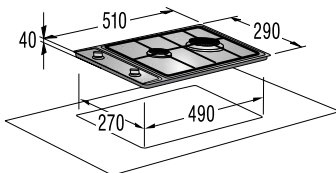

EC 300 E

G 34 AX1