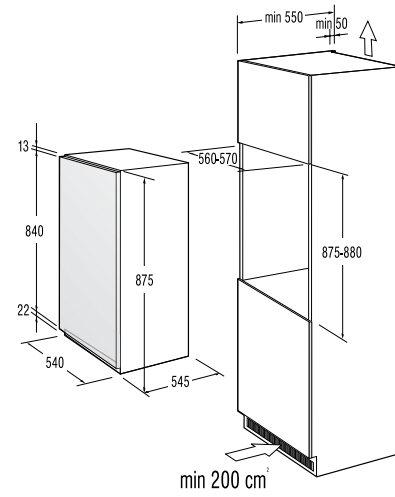

**RI 4158 W / RBI 4145 W
FI 4118 W**