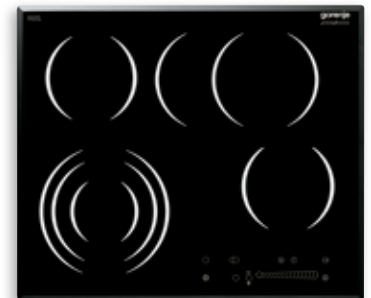

extra
gorenje