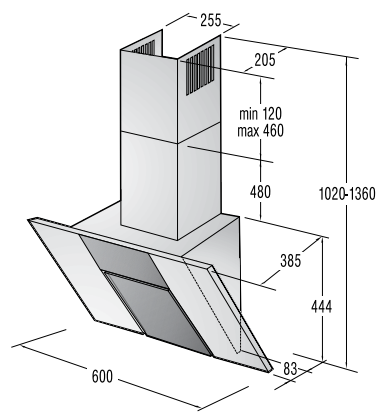

IDR 4545 E

DVG 6545 E