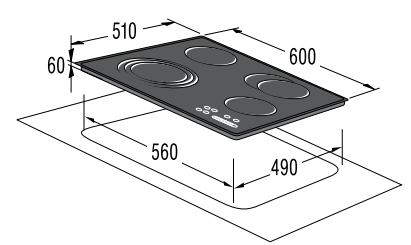

ECT 2600 P2

ECT 680 ORA

ECT 600 ORA

ECT 960 FAC