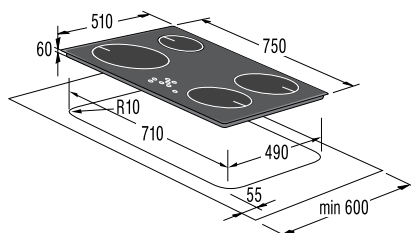

**IT 640 AC / EIT 630 C /
680 SC / ICT 620 AC**

IT 740 AC