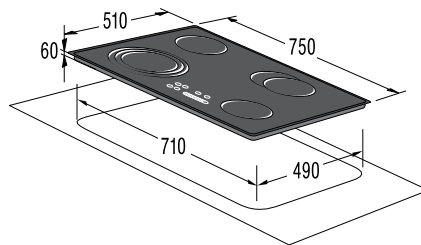

ECT 2700 P2

ECT 680 ORA

ECT 600 ORA

ECT 960 FAC