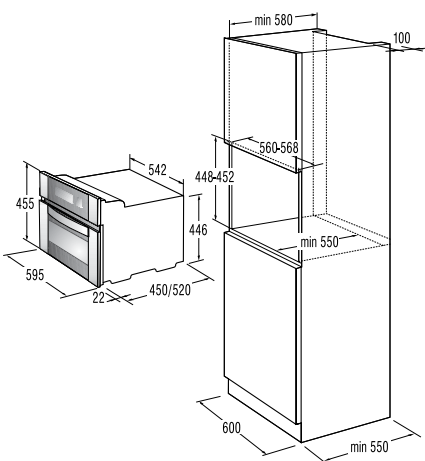

B...

BO 87 ORA-W / BO 8750 AX

BOC 6322 AX

BOC 5322 AX

CBM 9000 E

CB 8900 E

**BP 8990 E / BP ORA-E
BOP 7325 AX**