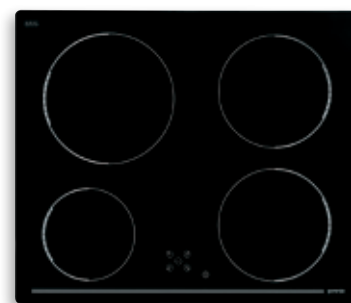

NOVA GENERACIJA KUHALIŠČ