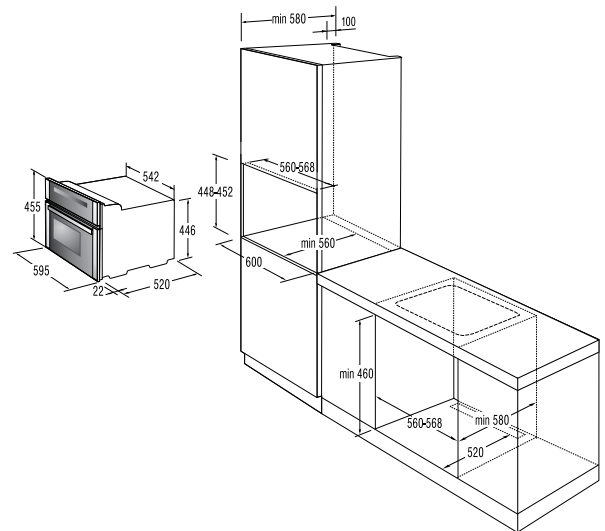

B...

BO 87 ORA-W / BO 8750 AX

BOC 6322 AX

BOC 5322 AX

CBM 9000 E

CB 8900 E

**BP 8990 E / BP ORA-E
BOP 7325 AX**