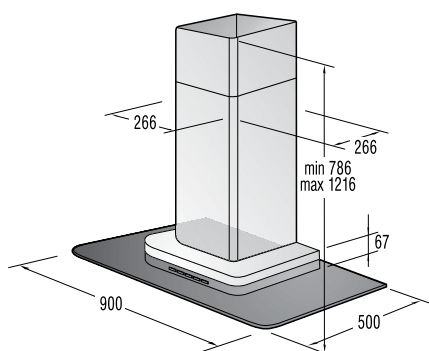

DKG 902 ORA-E