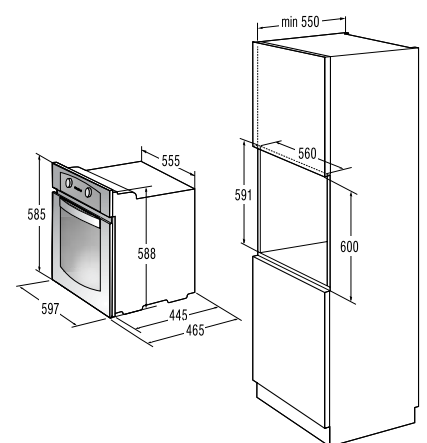

**BP 8990 E / BP ORA-E
BOP 7325 AX**