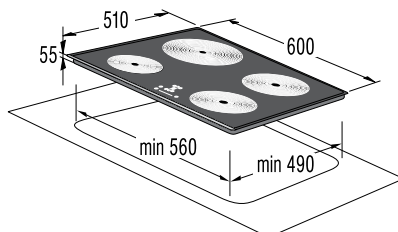

EIT 695 ORA / IT 640 ORA-W