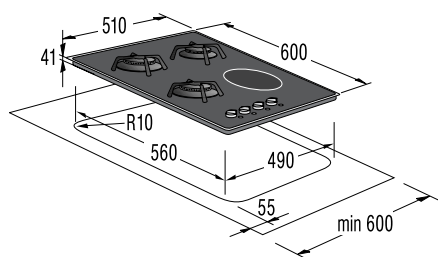

GC 630 AC / CG 620 AC