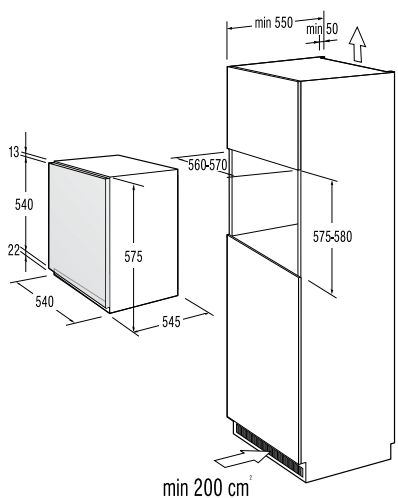

RI 41228 / RBI 41208

RI 56208