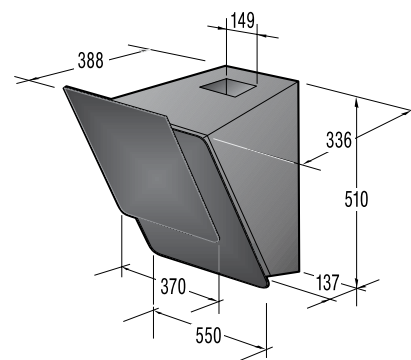

**DKG 552 ORA-S/1
DKG 552 ORA-W**