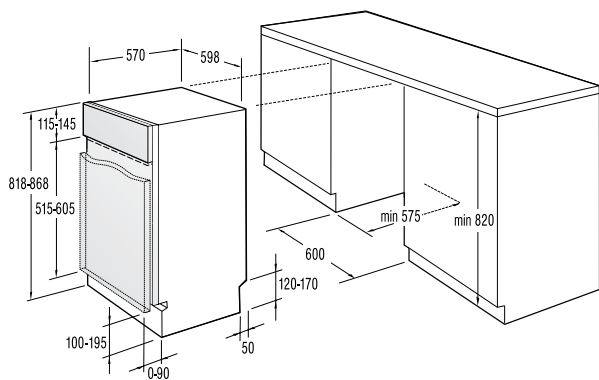

GI 64321 X / GI 64222 AA