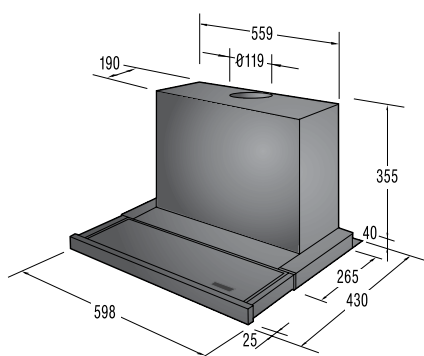

DFG 602 ORA-S