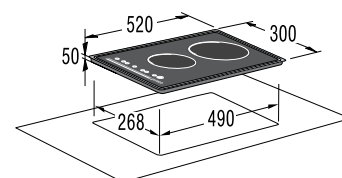

GC 630 AC / CG 620 AC

G 6N5 AX / E 6N1 AX / K 6...

IT 320 AC