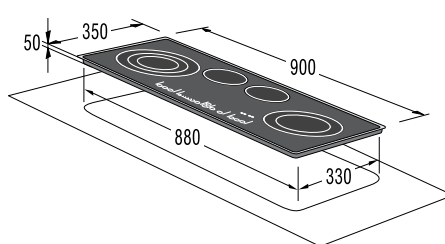

ECT 680 ORA

ECT 600 ORA

ECT 960 FAC

ECT 930 AC