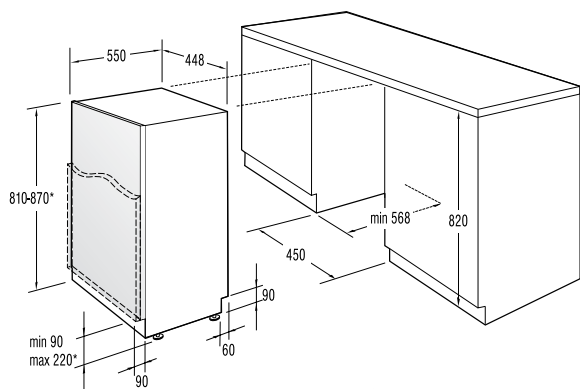

* 810 / 90-160 mm
870 / 150-220 mm

GV 53...