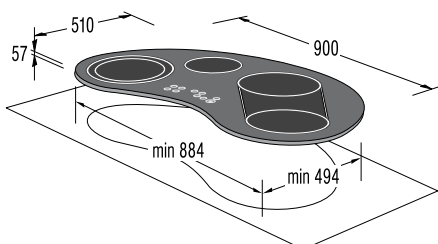

ECT 680 ORA

ECT 600 ORA

ECT 960 FAC

ECT 920 C