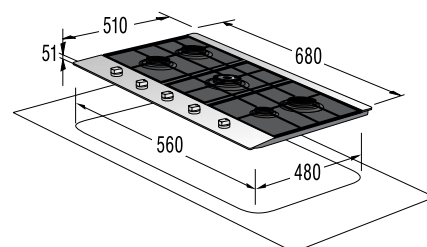

GMS 2700 P2

GC 630 AC / CG 620 AC

G 6N5 AX / E 6N1 AX / K 6...

IT 320 AC