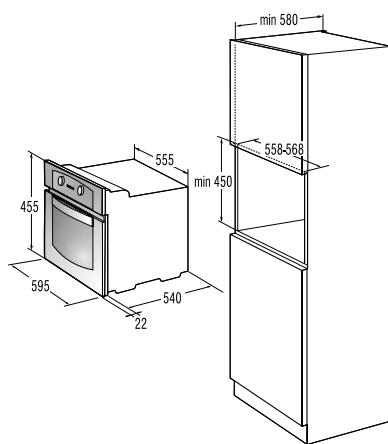

B...

BO 87 ORA-W / BO 8750 AX

BOC 6322 AX

BOC 5322 AX

CBM 9000 E

CB 8900 E

**BP 8990 E / BP ORA-E
BOP 7325 AX**