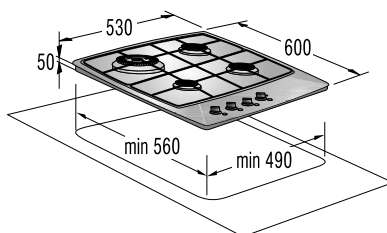

G 6N5 AX / E 6N1 AX / K 6...