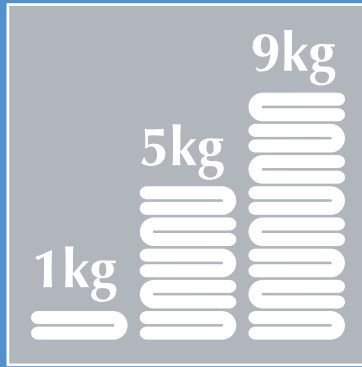

PRILAGODLJIVOST