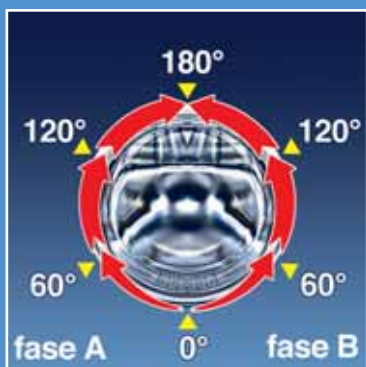

TAKO NEŽEN KOT VAŠE ROKE

INVERTER TEHNOLOGIJA

Candyjeva invertna tehnologija je poseben sistem, ki spaja elektronsko tehnologijo SAS in motor nove zasnove, kar omogoča nadzor nad obračanjem bobna tudi za samo par stopinj. Tako je zdaj možen povsem nov način pranja z impulzi, ki oponaša gibe rok med ročnim pranjem, skratka na voljo vam je nežno pranje, kakršnega si zaslužijo vaše najbolj občutljivo perilo, tudi če je svileno.

HITRI PROGRAM 14-30-44 MINUT

Rapid
14' - 30' - 44'

HITRI PROGRAM 32-44 MINUT

Rapid
32' - 44'

V današnjem hitrem tempu življenja vse več ljudi išče fleksibilne proizvode, ki jim dajo svobodno in najhitrejšo izbiro. Hitri program 32 min smo spremenili v tri hitre programe; Nov inovativni Ultra hitri program, ki samo v 14 min pri 30 °C opere 1,5 kg perila. Hitra 30 min in 44 min programa sta zmožna oprati veliko količino perila v zelo kratkem času.

Hitri 44 minutni pa je namenjen pranju manj umazanega perila do 3,5 kg. Priporočamo, da za pranje s tem programom odmerite le 30% običajne količine detergenta, kar ponovno pomeni prihranek.