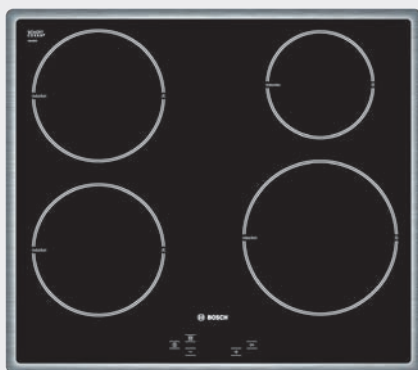

# Vgradni seti

Izbrane kombinacije kuhalnih plošč in pečic Bosch

Program 2009

**BOSCH**

Tehnika za življenje

## Set Brina 2

**Indukcijska steklokeramična kuhalna plošča**  
PIE645Q14E

- 4 indukcijska kuhališča
- Klasični okvir
- Zaznavanje velikosti dna posode
- Senzorsko upravljanje SuperQuattro
- Nastavitev moči: 17 stopenj
- Digitalni indikator preostale toplote za vsako kuhališče
- Otroška varnostna ključavnica
- Varnostni izklop
- PowerManagement funkcija
- Glavno stikalo
- Digitalni displej TopControl
- PowerBoost funkcija za vsa kuhališča
- Min. debelina delovne površine: 20 mm
- Priključni kabel: 1,5 m
- Priključna moč: 7,2 kW
- Dimenzije aparata (V x Š x G): 57 x 575 x 505 mm
- Vgradne dimenzije (V x Š x G): 53 x 560 x 490 mm