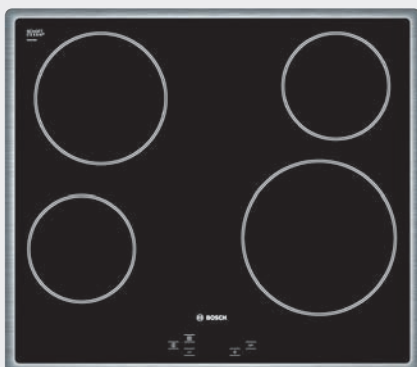

Set Bojan

Steklokeramična kuhalna plošča PKE645Q14E

- 4 HighSpeed kuhališča
- Klasični okvir
- Senzorsko upravljanje SuperQuattro
- Nastavitev moči: 17 stopenj
- Digitalni indikator preostale toplote za vsako kuhališče
- Otroška varnostna ključavnica
- Varnostni izklop
- Digitalni displej TopControl
- Indikator vklopa
- Glavno stikalo
- Min. debelina delovne površine: 20 mm
- Priključna moč: 6,6 kW
- Dimenzije aparata (V x Š x G): 51 x 575 x 505 mm
- Vgradne dimenzije (V x Š x G): 47 x 560 x 490 mm