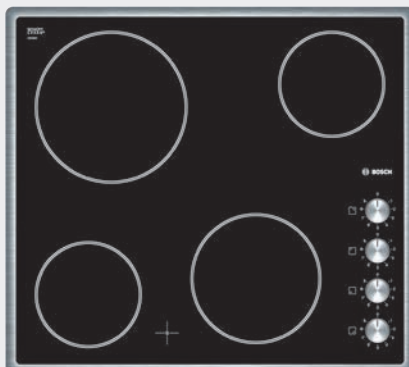

Set Biba

Steklokeramična kuhalna plošča PKU645C14D

- 4 HighSpeed kuhališča
- Klasični okvir
- Nastavitev moči: 9 stopenj
- Regulatorji InoxLook
- Indikator preostale toplote za vsako kuhališče
- Min. debelina delovne površine: 20 mm
- Priključna moč: 6,6 kW
- Dimenzije aparata (V x Š x G): 51 x 576 x 518 mm
- Vgradne dimenzije (V x Š x G): 47 x 560 x 500 mm