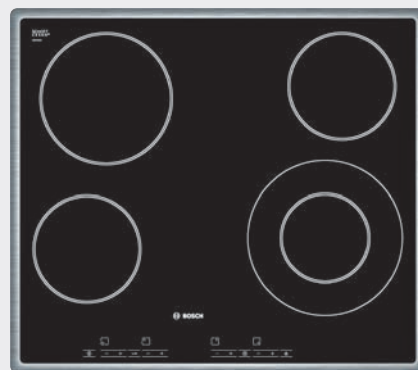

## Set Brina 2

**Indukcijska steklokeramična kuhalna plošča**  
PIE645Q14E

- 4 indukcijska kuhališča
- Klasični okvir
- Zaznavanje velikosti dna posode
- Senzorsko upravljanje SuperQuattro
- Nastavitev moči: 17 stopenj
- Digitalni indikator preostale toplote za vsako kuhališče
- Otroška varnostna ključavnica
- Varnostni izklop
- PowerManagement funkcija
- Glavno stikalo
- Digitalni displej TopControl
- PowerBoost funkcija za vsa kuhališča
- Min. debelina delovne površine: 20 mm
- Priključni kabel: 1,5 m
- Priključna moč: 7,2 kW
- Dimenzije aparata (V x Š x G): 57 x 575 x 505 mm
- Vgradne dimenzije (V x Š x G): 53 x 560 x 490 mm

## Set Beti 2

**Indukcijska steklokeramična kuhalna plošča**  
PIF645R14E

- 2 indukcijski kuhališči, zaznavanje velikosti dna posode
- 2 HighSpeed kuhališči, od tega 1 dvokrožno
- Klasični okvir
- Senzorsko upravljanje SuperQuattro
- Nastavitev moči: 17 stopenj
- Elektronska programska ura s funkcijo izklopa za vsako kuhališče
- Digitalni indikator preostale toplote za vsako kuhališče
- Otroška varnostna ključavnica
- Varnostni izklop
- PowerManagement funkcija
- Glavno stikalo
- Digitalni displej TopControl
- PowerBoost funkcija za sprednji kuhališči
- Min. debelina delovne površine: 20 mm
- Priključni kabel: 1,5 m
- Priključna moč: 6,8 kW
- Dimenzije aparata (V x Š x G): 57 x 575 x 505 mm
- Vgradne dimenzije (V x Š x G): 53 x 560 x 490 mm

## Set Branko

**Steklokeramična kuhalna plošča**  
PKF645E14E

- 4 HighSpeed kuhališča, od tega 1 dvokrožno
- Klasični okvir
- Senzorsko upravljanje TouchControl
- Nastavitev moči: 17 stopenj
- Digitalni dvostopenjski indikator preostale toplote za vsako kuhališče
- Otroška varnostna ključavnica
- Varnostni izklop
- Digitalni displej TopControl
- Indikator vklopa
- Glavno stikalo
- Kuhalna elektronika
- Min. debelina delovne površine: 20 mm
- Priključna moč: 6,6 kW
- Dimenzije aparata (V x Š x G): 51 x 575 x 505 mm
- Vgradne dimenzije (V x Š x G): 47 x 560 x 490 mm