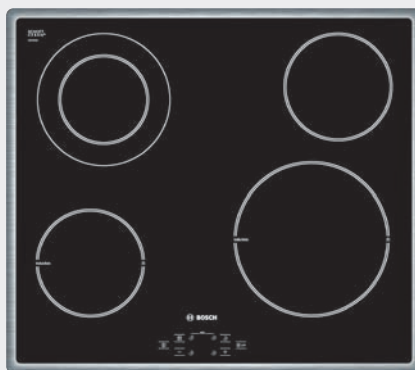

## Set Brina 2

**Indukcijska steklokeramična kuhalna plošča**  
PIE645Q14E

- 4 indukcijska kuhališča
- Klasični okvir
- Zaznavanje velikosti dna posode
- Senzorsko upravljanje SuperQuattro
- Nastavitev moči: 17 stopenj
- Digitalni indikator preostale toplote za vsako kuhališče
- Otroška varnostna ključavnica
- Varnostni izklop
- PowerManagement funkcija
- Glavno stikalo
- Digitalni displej TopControl
- PowerBoost funkcija za vsa kuhališča
- Min. debelina delovne površine: 20 mm
- Priključni kabel: 1,5 m
- Priključna moč: 7,2 kW
- Dimenzije aparata (V x Š x G): 57 x 575 x 505 mm
- Vgradne dimenzije (V x Š x G): 53 x 560 x 490 mm

**Vgradna pečica**  
HBA42S350E

- Nerjaveče jeklo
- Multifunkcijska pečica: 7 načinov gretja
- EcoClean samočistilne obloge na zadnji in stranskih stenah
- Pečica z GranitEmail notranjimi stenami, 53 l
- Avtomatsko hitro segrevanje
- Otroška varnostna ključavnica
- Elektronska programska ura: alarm, izklop
- Osvetlitev pečice
- **Dvonojovska teleskopska izvlečna vodila**
- Popolnoma steklena notranja stran vrat
- Hladilni ventilator
- Priključni kabel z vtičem (0,95 m)
- Priključna moč: 3,58 kW
- Dimenzije aparata (V x Š x G): 595 x 595 x 515 mm
- Vgradne dimenzije (V x Š x G): 575-597 x 560 x 550 mm

## Set Beti 2

**Indukcijska steklokeramična kuhalna plošča**  
PIF645R14E

- 2 indukcijski kuhališči, zaznavanje velikosti dna posode
- 2 HighSpeed kuhališči, od tega 1 dvokrožno
- Klasični okvir
- Senzorsko upravljanje SuperQuattro
- Nastavitev moči: 17 stopenj
- Elektronska programska ura s funkcijo izklopa za vsako kuhališče
- Digitalni indikator preostale toplote za vsako kuhališče
- Otroška varnostna ključavnica
- Varnostni izklop
- PowerManagement funkcija
- Glavno stikalo
- Digitalni displej TopControl
- PowerBoost funkcija za sprednji kuhališči
- Min. debelina delovne površine: 20 mm
- Priključni kabel: 1,5 m
- Priključna moč: 6,8 kW
- Dimenzije aparata (V x Š x G): 57 x 575 x 505 mm
- Vgradne dimenzije (V x Š x G): 53 x 560 x 490 mm