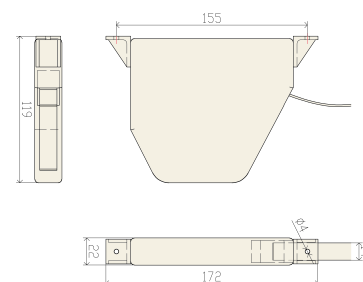

Koda	Dim.	Zašč.	Pakirano
OS-005-01	383000093 0307	z trakom 4,20m	Be	5 kos
OS-005-01B	383000093 1946	z trakom 4,20m	Be	1/1 zav
OS-005-02	383000093 0314	z trakom 4,20m	Rj	5 kos
OS-005-02B	383000093 1939	z trakom 4,20m	Rj	1/1 zav
OS-005-03	383000093 0321	brez traka	Be	10 kos
OS-005-04	383000093 0338	brez traka	Rj	10 kos