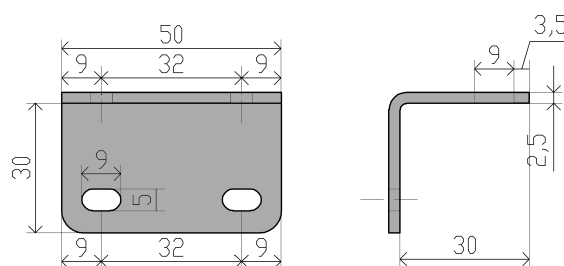

Koda	Dimenzija	Zaščita	Pakirano
KO-005-01	383000093 0277	30x30x50	Zn	100 kos
KO-005-01B	383000093 0529	30x30x50	Zn	4/1 zav
KO-005-02	383000093 2042	30x30x50	Ms	100 kos
KO-005-02B	383000093 2059	30x30x50	Ms	4/1 zav