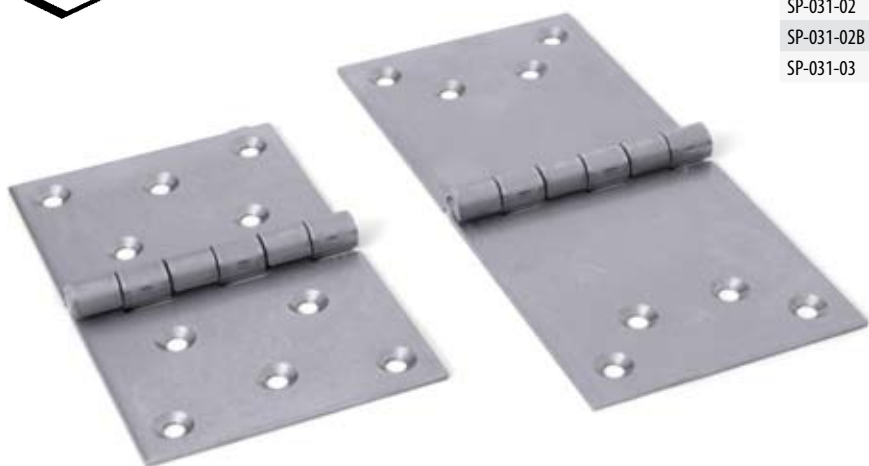

Tečaj inox SP-031

	Koda	Dim.	Zašč.	Pakirano
SP-031-01	383000093 8297	70x110x2	Inox	50 kos
SP-031-01B	383000093 8273	70x110x2	Inox	2/1 zav
SP-031-02	383000093 8303	70x150x2	Inox	50 kos
SP-031-02B	383000093 8280	70x150x2	Inox	2/1 zav
SP-031-03	383000093 8310	70x55x75	Inox	50 kos