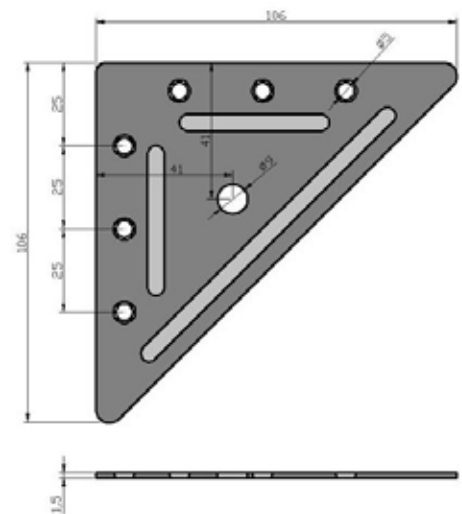

Koda	Dimenzija	Zaščita	Pakirano
VE-006-01	383000093 0284	110x110	Zn	100 kos
VE-006-01B	383000093 0536	110x110	Zn	2/1 zav