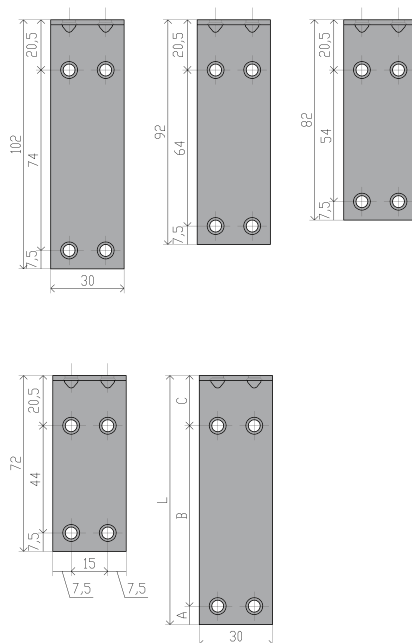

Kotnik pohištveni KO-002

	Koda	Dimenzija	Zaščita	Pakirano	
	KO-002-01	383000093 3124	30x30x30	Zn	100 kos
	KO-002-01B	383000093 3971	30x30x30	Zn	4/1 zav
	KO-002-02	383000093 3131	40x40x30	Zn	100 kos
	KO-002-02B	383000093 3988	40x40x30	Zn	4/1 zav
	KO-002-03	383000093 3148	50x50x30	Zn	100 kos
	KO-002-03B	383000093 3995	50x50x30	Zn	4/1 zav
	KO-002-04	383000093 3155	60x60x30	Zn	100 kos
	KO-002-04B	383000093 4008	60x60x30	Zn	4/1 zav
	KO-002-05	383000093 6162	70x70x30	Zn	100 kos
	KO-002-05B	383000093 4015	70x70x30	Zn	4/1 zav
	KO-002-06	383000093 3179	80x80x30	Zn	100 kos
	KO-002-06B	383000093 4022	80x80x30	Zn	4/1 zav
	KO-002-07	383000093 3186	90x90x30	Zn	100 kos
	KO-002-07B	383000093 4039	90x90x30	Zn	4/1 zav
	KO-002-08	383000093 3193	100x100x30	Zn	100 kos
	KO-002-08B	383000093 4046	100x100x30	Zn	4/1 zav