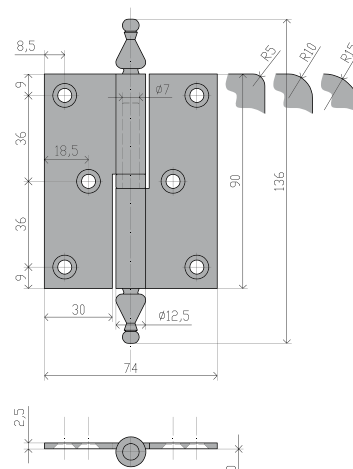

Koda	Dim.	Zašč.	Pakirano
SP-003-01	383000093 0635	MPL 90x74	Kr	10 kom
SP-003-01B	383000093 6439	MPL 90x74	Kr	1/1 zav
SP-003-02	383000093 0642	MPD 90x74	Kr	10 kom
SP-003-02B	383000093 6446	MPD 90x74	Kr	1/1 zav
SP-003-03	383000093 0635	MPL 90x74 R10	Kr	10 kom
SP-003-04	383000093 1458	MPL 90x74	Mkr	10 kom
SP-003-04B	383000093 6590	MPL 90x74	Mkr	1/1 zav
SP-003-05	383000093 1465	MPD 90x74	Mkr	10 kom
SP-003-05B	383000093 6361	MPD 90x74	Mkr	1/1 zav
SP-003-06	383000093 1458	MPL 90x74 R10	Mkr	10 kom
SP-003-07	383000093 1410	MPL 90x74	Au	10 kom
SP-003-07B	383000093 6514	MPL 90x74	Au	1/1 zav
SP-003-08	383000093 1427	MPD 90x74	Au	10 kom
SP-003-08B	383000093 6521	MPD 90x74	Au	1/1 zav
SP-003-09	383000093 1410	MPL 90x74 R10	Au	10 kom
SP-003-10	383000093 1427	MPD 90x74 R10	Au	10 kom
SP-003-11	383000093 1434	MPOL 90x74	St.Au	10 kom
SP-003-12	383000093 1441	MPOD 90x74	St.Au	10 kom