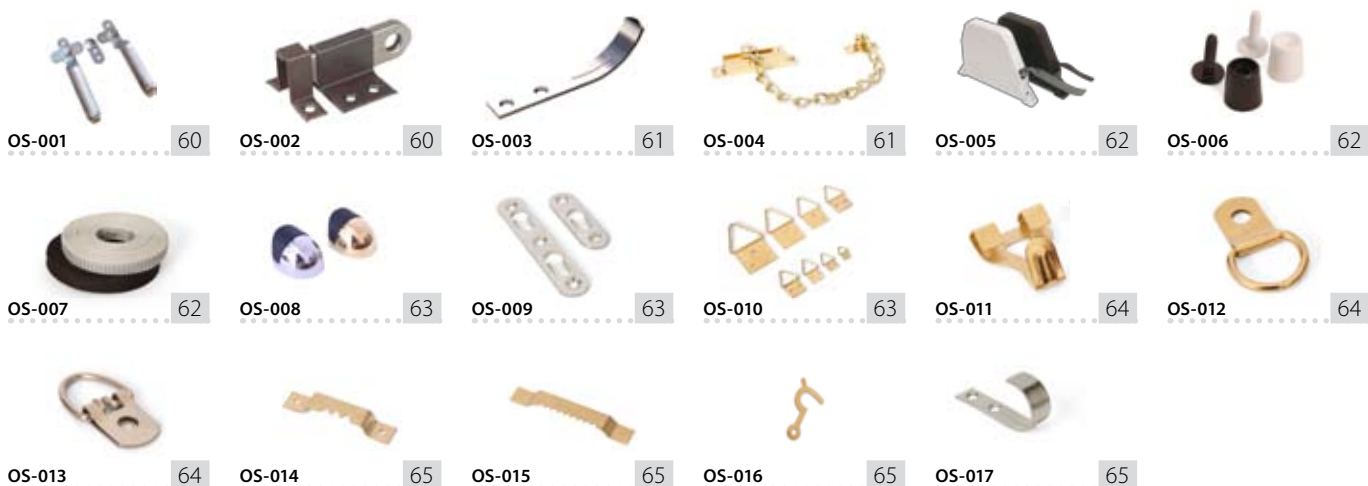

Vežniki

Zaponke, zapahi

Ostalo