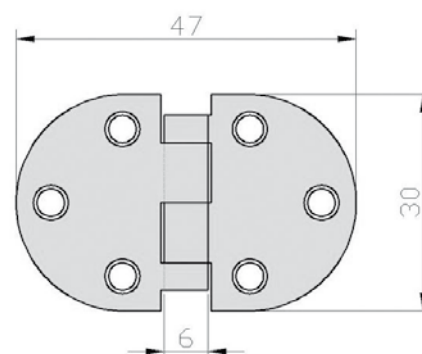

Koda	Dim.	Zašč.	Pakirano
SP-042-01	383000093 6804	30x47	Ms	50 kos
SP-042-01B	383000093 6903	30x47	Ms	2/1 zav