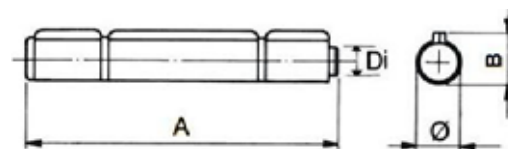

Koda	Dim.	Zašč.	Pakirano
SP-039-01	383000093 4664	12x80	Fe	20 kos
SP-039-01B	383000093 7955	12x80	Fe	2/1 zav
SP-039-02	383000093 4671	13,5x100	Fe	20 kos
SP-039-02B	383000093 7962	13,5x100	Fe	2/1 zav
SP-039-03	383000093 4688	15x120	Fe	20 kos
SP-039-03B	383000093 7979	15x120	Fe	2/1 zav
SP-039-04	383000093 4695	16,5x140	Fe	20 kos
SP-039-04B	383000093 7986	16,5x140	Fe	2/1 zav