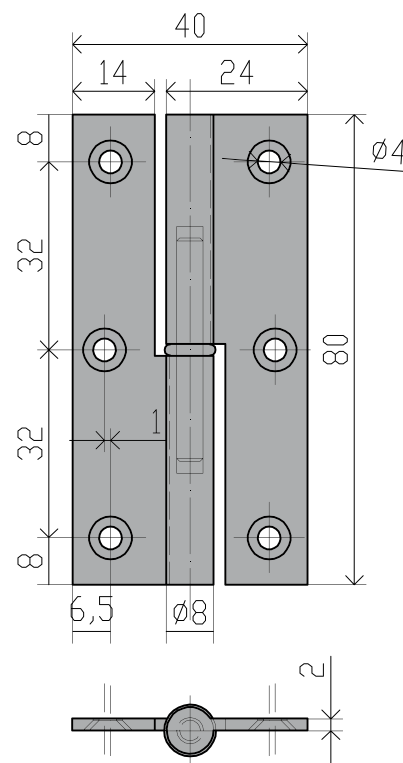

Koda	Dim.	Zašč.	Pakirano
SP-002-01	383000093 6415	MPL 80x40	Kr	20 kom
SP-002-01B	383000093 0697	MPL 80x40	Kr	2/1 zav
SP-002-02	383000093 6422	MPD 80x40	Kr	20 kom
SP-002-02B	383000093 0611	MPD 80x40	Kr	2/1 zav
SP-002-03	383000093 0857	MPL 80x40	Mkr	20 kom
SP-002-03B	383000093 6576	MPL 80x40	Mkr	2/1 zav
SP-002-04	383000093 0864	MPD 80x40	Mkr	20 kom
SP-002-04B	383000093 6583	MPD 80x40	Mkr	2/1 zav
SP-002-05	383000093 1397	MPL 80x40	Au	20 kom
SP-002-05B	383000093 6491	MPL 80x40	Au	2/1 zav
SP-002-06	383000093 1403	MPD 80x40	Au	20 kom
SP-002-06B	383000093 6507	MPD 80x40	Au	2/1 zav