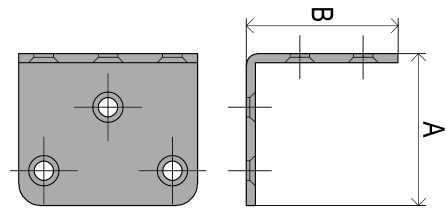

Koda	Dimenzija	Zaščita	Pakirano	
	KO-006-01	383000093 5159	30x30x50x2,5	Zn	100 kos
	KO-006-01B	383000093 5197	30x30x50x2,5	Zn	4/1 zav
	KO-006-02	383000093 5166	40x40x50x2,5	Zn	100 kos
	KO-006-02B	383000093 5203	40x40x50x2,5	Zn	4/1 zav
	KO-006-03	383000093 5173	50x50x50x2,5	Zn	100 kos
	KO-006-03B	383000093 5210	50x50x50x2,5	Zn	4/1 zav
	KO-006-04	383000093 5180	60x60x50x2,5	Zn	100 kos
	KO-006-04B	383000093 5227	60x60x50x2,5	Zn	4/1 zav