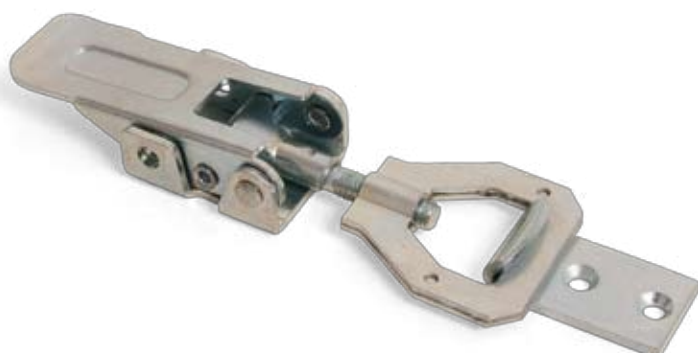

Zaponka za kovčke ZA-009

	Koda	Dimenzija	Zaščita	Pakirano
ZA-009-02	383000093 8204	70 nastavljiva	Zn	20 kos
ZA-009-02B	383000093 8037	70 nastavljiva	Zn	1/1 zav