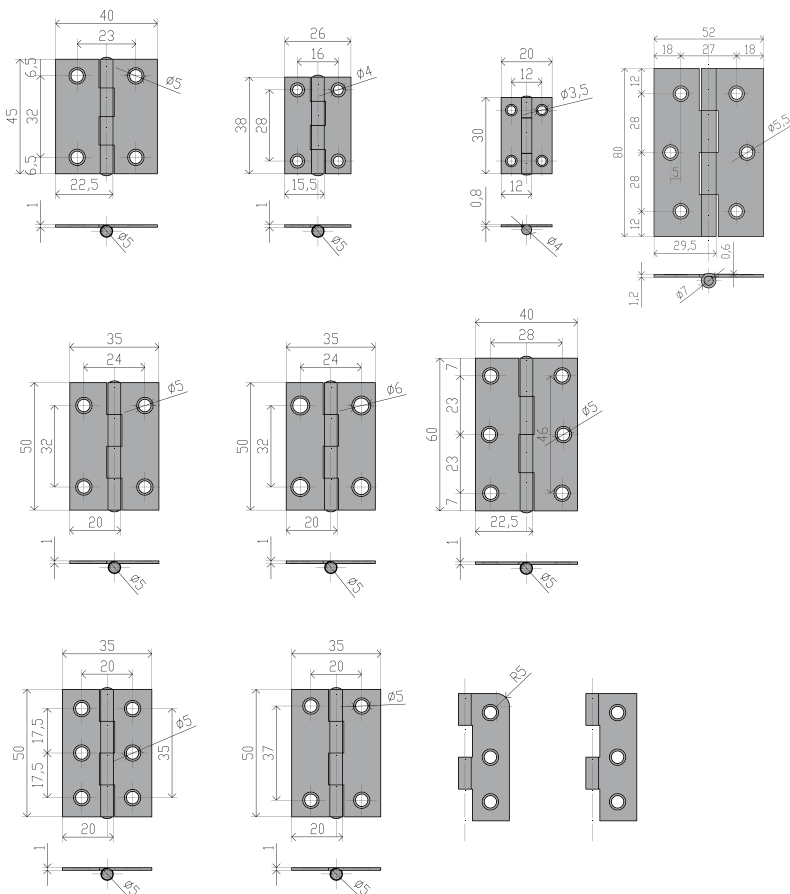

Spone-pravokotne SP-006

	Koda	Dim.	Zašč.	Pakirano	
	SP-006-01	383000093 0901	30x20	Zn	50 kos
	SP-006-01B	383000093 0888	30x20	Zn	2/1 zav
	SP-006-02	383000093 1304	30x20	Ms	50 kos
	SP-006-02B	383000093 0895	30x20	Ms	2/1 zav
	SP-006-03	383000093 1007	38x26	Zn	50 kos
	SP-006-03B	383000093 0031	38x26	Zn	2/1 zav
	SP-006-04	383000093 2387	38x26	Ms	50 kos
	SP-006-04B	383000093 2394	38x26	Ms	2/1 zav
	SP-006-05	383000093 2363	45x40	Zn	50 kos
	SP-006-05B	383000093 2370	45x40	Zn	2/1 zav
	SP-006-06	383000093 2479	45x40	Ms	50 kos
	SP-006-06B	383000093 2462	45x40	Ms	2/1 zav
	SP-006-07	383000093 2417	50x35 R5 A	Zn	50 kos
	SP-006-07B	383000093 2424	50x35 R5 A	Zn	2/1 zav
	SP-006-08	383000093 2431	50x35 R5 A	Ms	50 kos
	SP-006-08B	383000093 2448	50x35 R5 A	Ms	2/1 zav
	SP-006-09	383000093 1014	50x36 B,C,D	Zn	50 kos
	SP-006-09B	383000093 0505	50x36 B,C,D	Zn	2/1 zav
	SP-006-10	383000093 1311	50x36 B,C,D	Ms	50 kos
	SP-006-10B	383000093 1731	50x36 B,C,D	Ms	2/1 zav
	SP-006-11	383000093 1021	60x40	Zn	50 kos
	SP-006-11B	383000093 0079	60x40	Zn	2/1 zav
	SP-006-12	383000093 1106	60x40	Ms	50 kos
	SP-006-12B	383000093 0192	60x40	Ms	2/1 zav
	SP-006-13	383000093 0390	80x50	Zn	50 kos
	SP-006-13B	383000093 0093	80x50	Zn	2/1 zav
	SP-006-14	383000093 2080	80x50	Ms	50 kos
	SP-006-14B	383000093 1113	80x50	Ms	2/1 zav