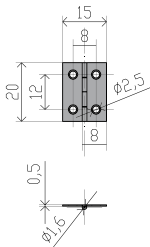

Spona sklepna-manjša SP-004

	Koda	Dim.	Zašč.	Pakirano
SP-004-01	383000093 0130	20x16	Zn	100 kos
SP-004-01B	383000093 0253	20x16	Zn	6/1 zav
SP-004-02	383000093 1298	20x16	Ms	100 kos
SP-004-02B	383000093 0246	20x16	Ms	6/1 zav
SP-004-03	383000093 0918	25x25	Zn	50 kos
SP-004-03B	383000093 0017	25x25	Zn	4/1 zav
SP-004-04	383000093 1052	25x25	Ms	50 kos
SP-004-04B	383000093 0147	25x25	Ms	2/1 zav
SP-004-05	383000093 0925	30x30	Zn	50 kos
SP-004-05B	383000093 0024	30x30	Zn	4/1 zav
SP-004-06	383000093 1069	30x30	Ms	50 kos
SP-004-06B	383000093 0154	30x30	Ms	2/1 zav
SP-004-07	383000093 0932	40x40	Zn	50 kos
SP-004-07B	383000093 0048	40x40	Zn	2/1 zav
SP-004-08	383000093 1076	40x40	Ms	50 kos
SP-004-08B	383000093 0161	40x40	Ms	2/1 zav
SP-004-09	383000093 6002	40x40	Pat.Cu	50 kos
SP-004-09B	383000093 8624	40x40	Pat.Cu	2/1 zav
SP-004-10	383000093 0949	50x50	Zn	50 kos
SP-004-10B	383000093 0055	50x50	Zn	2/1 zav
SP-004-11	383000093 1083	50x50	Ms	50 kos
SP-004-11B	383000093 0178	50x50	Ms	2/1 zav
SP-004-12	383000093 6019	50x50	Pat.Cu	50 kos
SP-004-12B	383000093 8631	50x50	Pat.Cu	2/1 zav
SP-004-13	383000093 0956	60x60	Zn	50 kos
SP-004-13B	383000093 0062	60x60	Zn	2/1 zav
SP-004-14	383000093 1090	60x60	Ms	50 kos
SP-004-14B	383000093 0185	60x60	Ms	2/1 zav
SP-004-15	383000093 6026	60x60	Pat.Cu	50 kos
SP-004-15B	383000093 8648	60x60	Pat.Cu	2/1 zav