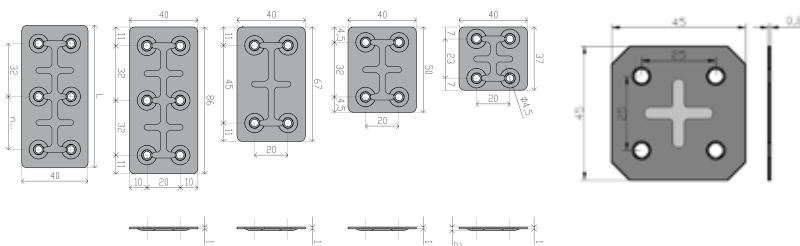

Koda	Dimenzija	Zaščita	Pakirano
VE-004-01	383000093 3384	37x40	Zn	100 kos
VE-004-01B	383000093 4237	37x40	Zn	4/1 zav
VE-004-02	383000093 3391	50x40	Zn	100 kos
VE-004-02B	383000093 4244	50x40	Zn	4/1 zav
VE-004-03	383000093 3407	67x40	Zn	100 kos
VE-004-03B	383000093 4251	67x40	Zn	4/1 zav
VE-004-04	383000093 3414	86x40	Zn	100 kos
VE-004-04B	383000093 4268	86x40	Zn	4/1 zav
VE-004-05	383000093 8587	45x45x1	Zn	100 kos
VE-004-05B	383000093 8594	45x45x1	Zn	4/1 zav