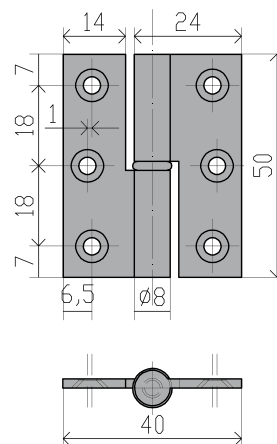

Spone iz medenine SP-001

	Koda	Dim.	Zašč.	Pakirano
SP-001-01	383000093 6392	MPL 50x40	Kr	20 kom
SP-001-01B	383000093 0673	MPL 50x40	Kr	2/1 zav
SP-001-02	383000093 6408	MPD 50x40	Kr	20 kom
SP-001-02B	383000093 0598	MPD 50x40	Kr	2/1 zav
SP-001-03	383000093 0680	MPL 50x40	Mkr	20 kom
SP-001-03B	383000093 6552	MPL 50x40	Mkr	2/1 zav
SP-001-04	383000093 0604	MPD 50x40	Mkr	20 kom
SP-001-04B	383000093 6569	MPD 50x40	Mkr	2/1 zav
SP-001-05	383000093 1359	MPL 50x40	Au	20 kom
SP-001-05B	383000093 6453	MPL 50x40	Au	2/1 zav
SP-001-06	383000093 1366	MPD 50x40	Au	20 kom
SP-001-06B	383000093 6460	MPD 50x40	Au	2/1 zav
SP-001-07	383000093 1373	MPOL 50x40	St.Au	20 kom
SP-001-07B	383000093 6477	MPOL 50x40	St.Au	2/1 zav
SP-001-08	383000093 1380	MPOD 50x40	St.Au	20 kom
SP-001-08B	383000093 6484	MPOD 50x40	St.Au	2/1 zav