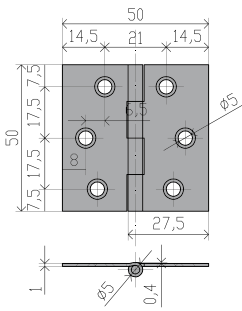

Spona sklepna-manjša SP-004

	Koda	Dim.	Zašč.	Pakirano
SP-004-01	383000093 0130	20x16	Zn	100 kos
SP-004-01B	383000093 0253	20x16	Zn	6/1 zav
SP-004-02	383000093 1298	20x16	Ms	100 kos
SP-004-02B	383000093 0246	20x16	Ms	6/1 zav
SP-004-03	383000093 0918	25x25	Zn	50 kos
SP-004-03B	383000093 0017	25x25	Zn	4/1 zav
SP-004-04	383000093 1052	25x25	Ms	50 kos
SP-004-04B	383000093 0147	25x25	Ms	2/1 zav
SP-004-05	383000093 0925	30x30	Zn	50 kos
SP-004-05B	383000093 0024	30x30	Zn	4/1 zav
SP-004-06	383000093 1069	30x30	Ms	50 kos
SP-004-06B	383000093 0154	30x30	Ms	2/1 zav
SP-004-07	383000093 0932	40x40	Zn	50 kos
SP-004-07B	383000093 0048	40x40	Zn	2/1 zav
SP-004-08	383000093 1076	40x40	Ms	50 kos
SP-004-08B	383000093 0161	40x40	Ms	2/1 zav
SP-004-09	383000093 6002	40x40	Pat.Cu	50 kos
SP-004-09B	383000093 8624	40x40	Pat.Cu	2/1 zav
SP-004-10	383000093 0949	50x50	Zn	50 kos
SP-004-10B	383000093 0055	50x50	Zn	2/1 zav
SP-004-11	383000093 1083	50x50	Ms	50 kos
SP-004-11B	383000093 0178	50x50	Ms	2/1 zav
SP-004-12	383000093 6019	50x50	Pat.Cu	50 kos
SP-004-12B	383000093 8631	50x50	Pat.Cu	2/1 zav
SP-004-13	383000093 0956	60x60	Zn	50 kos
SP-004-13B	383000093 0062	60x60	Zn	2/1 zav
SP-004-14	383000093 1090	60x60	Ms	50 kos
SP-004-14B	383000093 0185	60x60	Ms	2/1 zav
SP-004-15	383000093 6026	60x60	Pat.Cu	50 kos
SP-004-15B	383000093 8648	60x60	Pat.Cu	2/1 zav