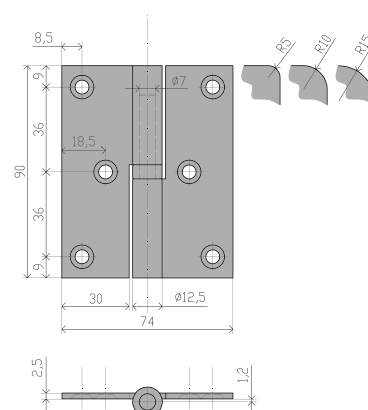

Koda	Dim.	Zašč.	Pakirano
SP-003-01	383000093 0635	MPL 90x74	Kr	10 kom
SP-003-01B	383000093 6439	MPL 90x74	Kr	1/1 zav
SP-003-02	383000093 0642	MPD 90x74	Kr	10 kom
SP-003-02B	383000093 6446	MPD 90x74	Kr	1/1 zav
SP-003-03	383000093 0635	MPL 90x74 R10	Kr	10 kom
SP-003-04	383000093 1458	MPL 90x74	Mkr	10 kom
SP-003-04B	383000093 6590	MPL 90x74	Mkr	1/1 zav
SP-003-05	383000093 1465	MPD 90x74	Mkr	10 kom
SP-003-05B	383000093 6361	MPD 90x74	Mkr	1/1 zav
SP-003-06	383000093 1458	MPL 90x74 R10	Mkr	10 kom
SP-003-07	383000093 1410	MPL 90x74	Au	10 kom
SP-003-07B	383000093 6514	MPL 90x74	Au	1/1 zav
SP-003-08	383000093 1427	MPD 90x74	Au	10 kom
SP-003-08B	383000093 6521	MPD 90x74	Au	1/1 zav
SP-003-09	383000093 1410	MPL 90x74 R10	Au	10 kom
SP-003-10	383000093 1427	MPD 90x74 R10	Au	10 kom
SP-003-11	383000093 1434	MPOL 90x74	St.Au	10 kom
SP-003-12	383000093 1441	MPOD 90x74	St.Au	10 kom