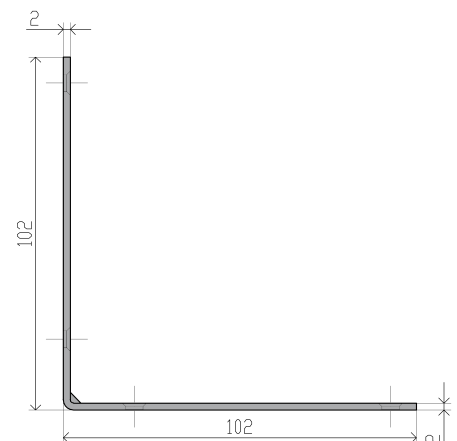

Kotnik pohištveni KO-002

	Koda	Dimenzija	Zaščita	Pakirano	
	KO-002-01	383000093 3124	30x30x30	Zn	100 kos
	KO-002-01B	383000093 3971	30x30x30	Zn	4/1 zav
	KO-002-02	383000093 3131	40x40x30	Zn	100 kos
	KO-002-02B	383000093 3988	40x40x30	Zn	4/1 zav
	KO-002-03	383000093 3148	50x50x30	Zn	100 kos
	KO-002-03B	383000093 3995	50x50x30	Zn	4/1 zav
	KO-002-04	383000093 3155	60x60x30	Zn	100 kos
	KO-002-04B	383000093 4008	60x60x30	Zn	4/1 zav
	KO-002-05	383000093 6162	70x70x30	Zn	100 kos
	KO-002-05B	383000093 4015	70x70x30	Zn	4/1 zav
	KO-002-06	383000093 3179	80x80x30	Zn	100 kos
	KO-002-06B	383000093 4022	80x80x30	Zn	4/1 zav
	KO-002-07	383000093 3186	90x90x30	Zn	100 kos
	KO-002-07B	383000093 4039	90x90x30	Zn	4/1 zav
	KO-002-08	383000093 3193	100x100x30	Zn	100 kos
	KO-002-08B	383000093 4046	100x100x30	Zn	4/1 zav