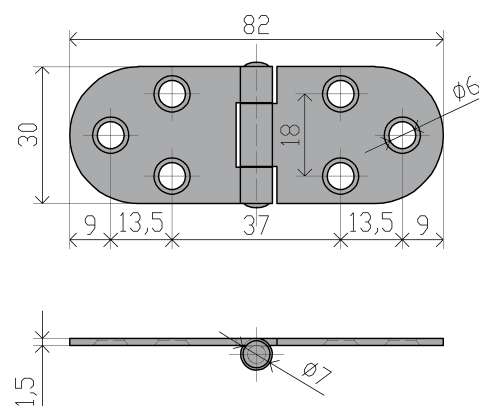

Spona sklepna SP-014

	Koda	Dim.	Zašč.	Pakirano
SP-014-01	383000093 7146	fi 40	Zn	50 kos
SP-014-01B	383000093 7153	fi 40	Zn	2/1 zav

Spona sklepna SP-015

	Koda	Dim.	Zašč.	Pakirano
SP-015-01	383000093 1038	80x30	Zn	50 kos
SP-015-01B	383000093 0512	80x30	Zn	2/1 zav
SP-015-02	383000093 0765	80x30	Ms	50 kos
SP-015-02B	383000093 0222	80x30	Ms	2/1 zav
SP-015-03	383000093 8600	80x30 z blokado	Ni	50 kos
SP-015-03B	383000093 8617	80x30 z blokado	Ni	2/1 zav