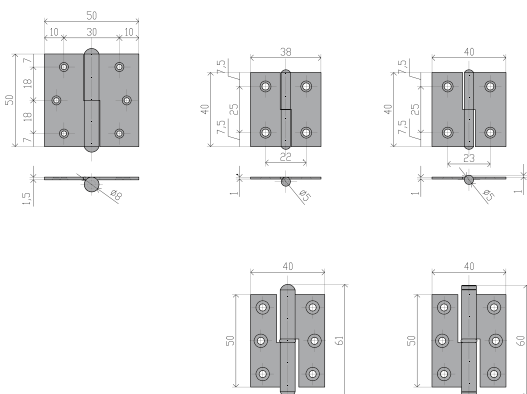

Koda	Dim.	Zašč.	Pakirano
SP-022-01	383000093 0703	40x38L	Zn	50 kos
SP-021-01B	383000093 0215	40x38L	Zn	2/1 zav
SP-021-02	383000093 0475	40x38D	Zn	50 kos
SP-021-02B	383000093 0659	40x38D	Zn	2/1 zav
SP-021-03	383000093 1151	40x38L	Ms	50 kos
SP-021-03B	383000093 0734	40x38L	Ms	2/1 zav
SP-021-04	383000093 1144	40x38D	Ms	50 kos
SP-021-04B	383000093 0741	40x38D	Ms	2/1 zav
SP-021-05	383000093 0550	50x50L	Zn	50 kos
SP-021-05B	383000093 0666	50x50L	Zn	2/1 zav
SP-021-06	383000093 0871	50x50D	Zn	50 kos
SP-021-06B	383000093 0543	50x50D	Zn	2/1 zav
SP-021-07	383000093 2936	50x50L	Pat.Cu	50 kos
SP-021-08	383000093 2943	50x50D	Pat.Cu	50 kos
SP-021-09	383000093 1618	50x40L	Zn	50 kos
SP-021-09B	383000093 1656	50x40L	Zn	2/1 zav
SP-021-10	383000093 1625	50x40D	Zn	50 kos
SP-021-10B	383000093 1663	50x40D	Zn	2/1 zav
SP-021-11	383000093 1632	50x40L	Ms	50 kos
SP-021-11B	383000093 1670	50x40L	Ms	2/1 zav
SP-021-12	383000093 1649	50x40D	Ms	50 kos
SP-021-12B	383000093 1687	50x40D	Ms	2/1 zav
SP-021-13	383000093 1717	50x40L	Pat.Cu	50 kos
SP-021-13B	383000093 1748	50x40L	Pat.Cu	2/1 zav
SP-021-14	383000093 1724	50x40D	Pat.Cu	50 kos
SP-021-14B	383000093 1755	50x40D	Pat.Cu	2/1 zav
SP-021-15	383000093 1991	50x40L	Mkr	50 kos
SP-021-15B	383000093 2028	50x40L	Mkr	2/1 zav
SP-021-16	383000093 2004	50x40D	Mkr	50 kos
SP-021-16B	383000093 2035	50x40D	Mkr	2/1 zav