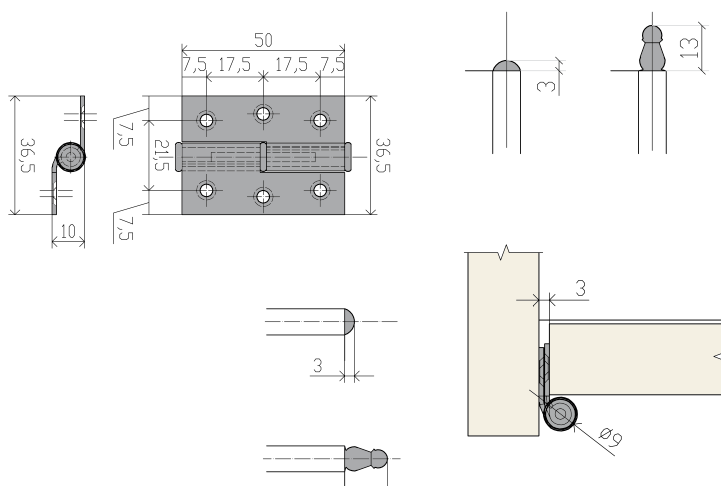

Koda	Dim.	Zašč.	Pakirano
SP-034-01	383000093 5920	koleno 50x36,5	Pat.Cu	50 kos
SP-034-02	383000093 5937	koleno 50x36,5	Pat.Cu	50 kos
SP-034-03	383000093 5944	50x36,5L ravna kapa	Pat.Cu	50 kos
SP-034-04	383000093 5951	50x36,5D ravna kapa	Pat.Cu	50 kos
SP-034-05	383000093 5968	50x36,5L lečasta kapa	Pat.Cu	50 kos
SP-034-06	383000093 5975	50x36,5D lečasta kapa	Pat.Cu	50 kos
SP-034-07	383000093 5982	50x36,5L okrasna kapa	Pat.Cu	50 kos
SP-034-08	383000093 5999	50x36,5D okrasna kapa	Pat.Cu	50 kos