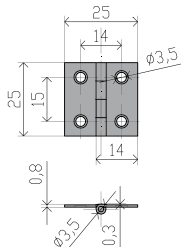

Spona sklepna-manjša SP-004

	Koda	Dim.	Zašč.	Pakirano
SP-004-01	383000093 0130	20x16	Zn	100 kos
SP-004-01B	383000093 0253	20x16	Zn	6/1 zav
SP-004-02	383000093 1298	20x16	Ms	100 kos
SP-004-02B	383000093 0246	20x16	Ms	6/1 zav
SP-004-03	383000093 0918	25x25	Zn	50 kos
SP-004-03B	383000093 0017	25x25	Zn	4/1 zav
SP-004-04	383000093 1052	25x25	Ms	50 kos
SP-004-04B	383000093 0147	25x25	Ms	2/1 zav
SP-004-05	383000093 0925	30x30	Zn	50 kos
SP-004-05B	383000093 0024	30x30	Zn	4/1 zav
SP-004-06	383000093 1069	30x30	Ms	50 kos
SP-004-06B	383000093 0154	30x30	Ms	2/1 zav
SP-004-07	383000093 0932	40x40	Zn	50 kos
SP-004-07B	383000093 0048	40x40	Zn	2/1 zav
SP-004-08	383000093 1076	40x40	Ms	50 kos
SP-004-08B	383000093 0161	40x40	Ms	2/1 zav
SP-004-09	383000093 6002	40x40	Pat.Cu	50 kos
SP-004-09B	383000093 8624	40x40	Pat.Cu	2/1 zav
SP-004-10	383000093 0949	50x50	Zn	50 kos
SP-004-10B	383000093 0055	50x50	Zn	2/1 zav
SP-004-11	383000093 1083	50x50	Ms	50 kos
SP-004-11B	383000093 0178	50x50	Ms	2/1 zav
SP-004-12	383000093 6019	50x50	Pat.Cu	50 kos
SP-004-12B	383000093 8631	50x50	Pat.Cu	2/1 zav
SP-004-13	383000093 0956	60x60	Zn	50 kos
SP-004-13B	383000093 0062	60x60	Zn	2/1 zav
SP-004-14	383000093 1090	60x60	Ms	50 kos
SP-004-14B	383000093 0185	60x60	Ms	2/1 zav
SP-004-15	383000093 6026	60x60	Pat.Cu	50 kos
SP-004-15B	383000093 8648	60x60	Pat.Cu	2/1 zav