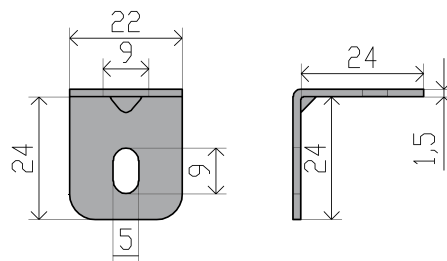

Kotnik pohištveni KO-003

	Koda	Dimenzija	Zaščita	Pakirano
KO-003-01	383000093 2240	30x23x3	Zn	100 kos
KO-003-01B	383000093 6534	30x23x3	Zn	4/1 zav

Kotnik nastavljivi KO-004

	Koda	Dimenzija	Zaščita	Pakirano
KO-004-01	383000093 0260	24x24x22	Zn	100 kos
KO-004-01B	383000093 0567	24x24x22	Zn	4/1 zav
KO-004-02	383000093 1694	24x24x22	Alu	100 kos