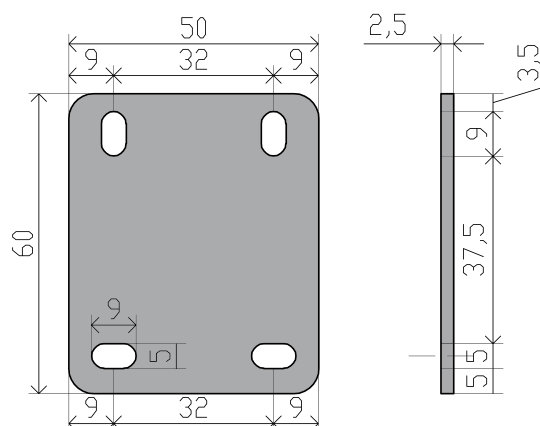

Koda	Dimenzija	Zaščita	Pakirano
VE-005-01	383000093 0291	50x60	Zn	100 kos
VE-005-01B	383000093 0574	50x60	Zn	4/1 zav
VE-005-02	383000093 5241	80x50	Zn	100 kos
VE-005-02B	383000093 5418	80x50	Zn	4/1 zav
VE-005-03	383000093 5258	100x50	Zn	100 kos
VE-005-04	383000093 5262	120x50	Zn	100 kos