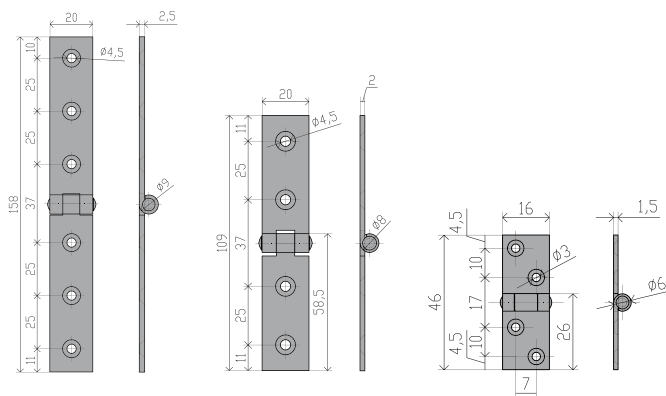

Spona sklepna SP-013

	Koda	Dim.	Zašč.	Pakirano
SP-013-01	383000093 1700	45x16	Zn	50 kos
SP-013-01B	383000093 1762	45x16	Zn	2/1 zav
SP-013-02	383000093 1878	75x20	Zn	50 kos
SP-013-02B	383000093 1885	75x20	Zn	2/1 zav
SP-013-03	383000093 1267	110x20	Zn	50 kos
SP-013-03B	383000093 1335	110x20	Zn	2/1 zav
SP-013-04	383000093 1328	160x20	Zn	50 kos
SP-013-04B	383000093 1342	160x20	Zn	2/1 zav

Spona sklepna SP-014

	Koda	Dim.	Zašč.	Pakirano
SP-014-01	383000093 7146	fi 40	Zn	50 kos
SP-014-01B	383000093 7153	fi 40	Zn	2/1 zav