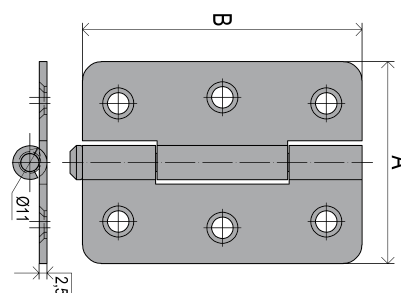

Koda	Dim.	Zašč.	Pakirano
SP-009-06B	383000093 7702	60x38x1,5	Pat.Cu	2/1 zav
SP-010-01	383000093 7801	70x42x1,5	Zn	50 kos
SP-010-01B	383000093 7634	70x42x1,5	Zn	2/1 zav
SP-010-02	383000093 7832	70x42x1,5	Pat.Cu	50 kos
SP-010-02B	383000093 7856	70x42x1,5	Pat.Cu	2/1 zav
SP-010-03	383000093 7818	90x64x2,5	Zn	50 kos
SP-010-03B	383000093 7665	90x64x2,5	Zn	2/1 zav
SP-010-04	383000093 7849	90x64x2,5	Pat.Cu	50 kos
SP-010-04B	383000093 7863	90x64x2,5	Pat.Cu	2/1 zav