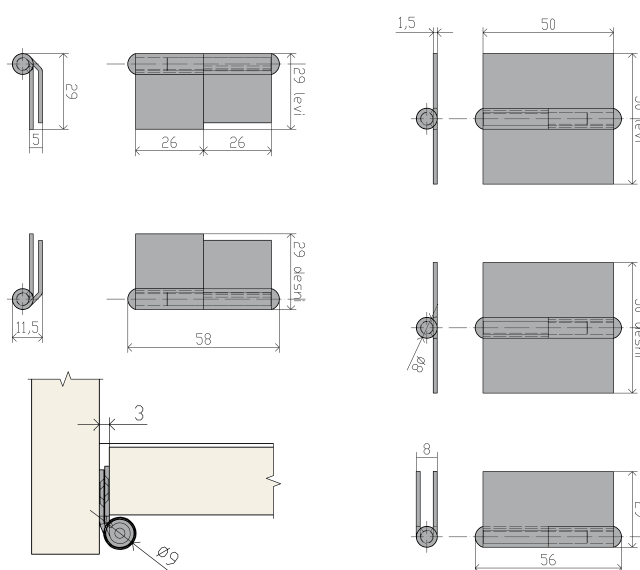

Spona za varjenje SP-035

	Koda	Dim.	Zašč.	Pakirano
SP-035-01	383000093 6118	50x50L	Fe	100 kos
SP-035-02	383000093 6125	50x50D	Fe	100 kos
SP-035-03	383000093 6132	56x29	Fe	100 kos
SP-035-04	383000093 6149	50x29L	Fe	100 kos
SP-035-05	383000093 6156	50x29D	Fe	100 kos