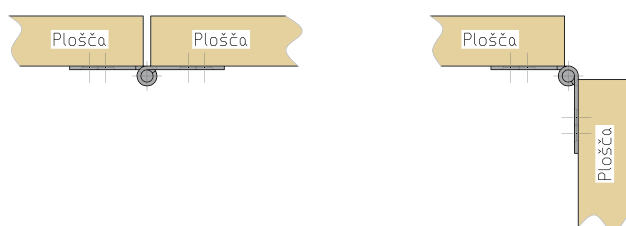

Spona sklepna SP-009