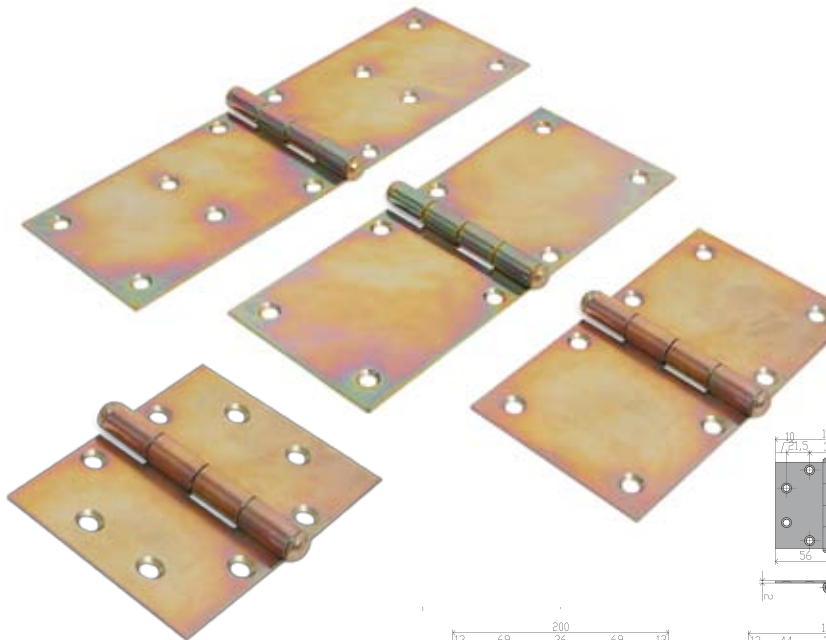

Spona zakovičena-široka SP-019

	Koda	Dim.	Zašč.	Pakirano
SP-019-01	383000093 5784	80x100	Zn.Ru	10 kos
SP-019-01B	383000093 5838	80x100	Zn.Ru	1/1 zav
SP-019-02	383000093 5791	80x150	Zn.Ru	10 kos
SP-019-02B	383000093 5845	80x150	Zn.Ru	1/1 zav
SP-019-03	383000093 5807	80x200	Zn.Ru	10 kos
SP-019-03B	383000093 5852	80x200	Zn.Ru	1/1 zav
SP-019-04	383000093 5814	80x250	Zn.Ru	10 kos
SP-019-04B	383000093 5869	80x250	Zn.Ru	1/1 zav
SP-019-05	383000093 5821	80x300	Zn.Ru	10 kos
SP-019-05B	383000093 5876	80x300	Zn.Ru	1/1 zav