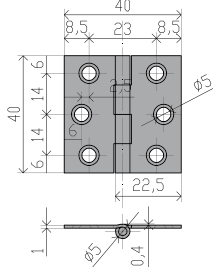

Spona sklepna-manjša SP-004

	Koda	Dim.	Zašč.	Pakirano
SP-004-01	383000093 0130	20x16	Zn	100 kos
SP-004-01B	383000093 0253	20x16	Zn	6/1 zav
SP-004-02	383000093 1298	20x16	Ms	100 kos
SP-004-02B	383000093 0246	20x16	Ms	6/1 zav
SP-004-03	383000093 0918	25x25	Zn	50 kos
SP-004-03B	383000093 0017	25x25	Zn	4/1 zav
SP-004-04	383000093 1052	25x25	Ms	50 kos
SP-004-04B	383000093 0147	25x25	Ms	2/1 zav
SP-004-05	383000093 0925	30x30	Zn	50 kos
SP-004-05B	383000093 0024	30x30	Zn	4/1 zav
SP-004-06	383000093 1069	30x30	Ms	50 kos
SP-004-06B	383000093 0154	30x30	Ms	2/1 zav
SP-004-07	383000093 0932	40x40	Zn	50 kos
SP-004-07B	383000093 0048	40x40	Zn	2/1 zav
SP-004-08	383000093 1076	40x40	Ms	50 kos
SP-004-08B	383000093 0161	40x40	Ms	2/1 zav
SP-004-09	383000093 6002	40x40	Pat.Cu	50 kos
SP-004-09B	383000093 8624	40x40	Pat.Cu	2/1 zav
SP-004-10	383000093 0949	50x50	Zn	50 kos
SP-004-10B	383000093 0055	50x50	Zn	2/1 zav
SP-004-11	383000093 1083	50x50	Ms	50 kos
SP-004-11B	383000093 0178	50x50	Ms	2/1 zav
SP-004-12	383000093 6019	50x50	Pat.Cu	50 kos
SP-004-12B	383000093 8631	50x50	Pat.Cu	2/1 zav
SP-004-13	383000093 0956	60x60	Zn	50 kos
SP-004-13B	383000093 0062	60x60	Zn	2/1 zav
SP-004-14	383000093 1090	60x60	Ms	50 kos
SP-004-14B	383000093 0185	60x60	Ms	2/1 zav
SP-004-15	383000093 6026	60x60	Pat.Cu	50 kos
SP-004-15B	383000093 8648	60x60	Pat.Cu	2/1 zav