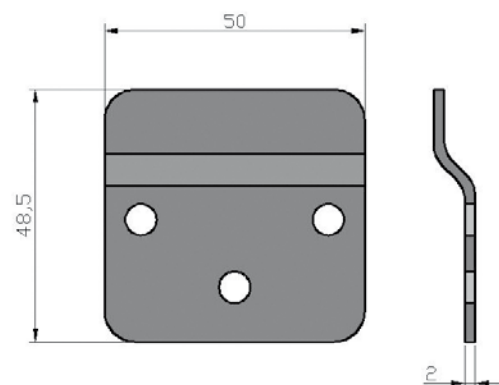

Nosilec trikotni VE-006

	Koda	Dimenzija	Zaščita	Pakirano
VE-006-01	383000093 0284	110x110	Zn	100 kos
VE-006-01B	383000093 0536	110x110	Zn	2/1 zav

Nosilec-ploščica VE-007

	Koda	Dimenzija	Zaščita	Pakirano
VE-006-01	383000093 8853	50x50x2,5	Zn	100 kos
VE-006-01B	383000093 8860	50x50x2,5	Zn	4/1 zav