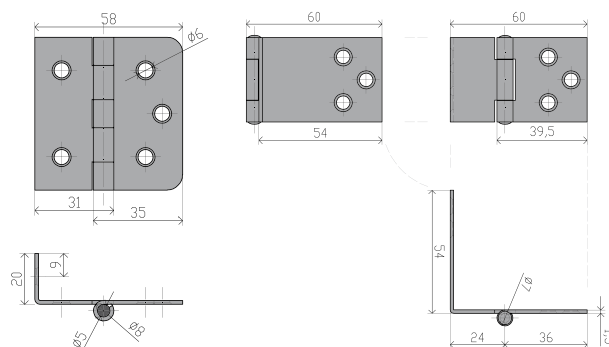

Spona sklepna-asimetrična SP-011

	Koda	Dim.	Zašč.	Pakirano
SP-011-01	383000093 2523	20x50x18	Zn	50 kos
SP-011-01B	383000093 2318	20x50x18	Zn	2/1 zav
SP-011-02	383000093 2530	30x60x19	Zn	50 kos
SP-011-02B	383000093 2325	30x60x19	Zn	2/1 zav
SP-011-03	383000093 2547	40x80x25	Zn	50 kos
SP-011-03B	383000093 2332	40x80x25	Zn	2/1 zav
SP-011-04	383000093 1175	60x75x1,5	Zn.Be	50 kos
SP-011-04B	383000093 1984	60x75x1,5	Zn.Be	2/1 zav
SP-011-05	383000093 1199	60x75x1,5	Zn.Ru	50 kos
SP-011-05B	383000093 5272	60x75x1,5	Zn.Ru	2/1 zav

Spona sklepna-kotna SP-012

	Koda	Dim.	Zašč.	Pakirano
SP-012-01	383000093 8655	20x50x60 kotna	Zn	50 kos
SP-012-01B	383000093 1212	20x50x60 kotna	Zn	2/1 zav
SP-012-02	383000093 5319	37x36x118 kotna	Zn	50 kos
SP-012-02B	383000093 5326	37x36x118 kotna	Zn	2/1 zav