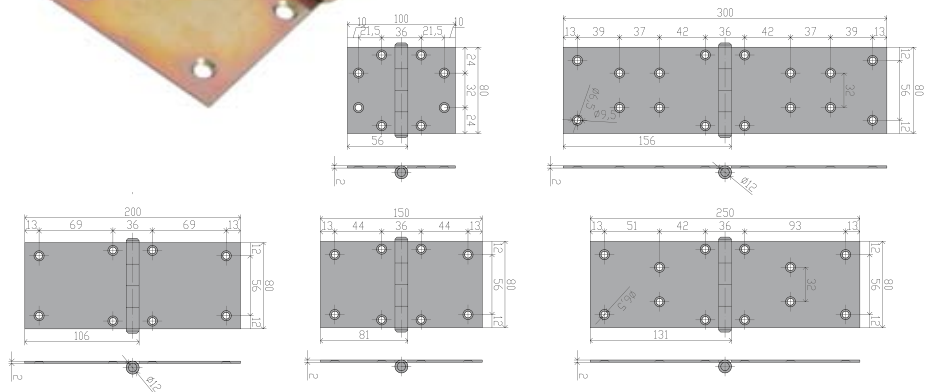

Spona zakovičena-široka SP-019

	Koda	Dim.	Zašč.	Pakirano
SP-019-01	383000093 5784	80x100	Zn.Ru	10 kos
SP-019-01B	383000093 5838	80x100	Zn.Ru	1/1 zav
SP-019-02	383000093 5791	80x150	Zn.Ru	10 kos
SP-019-02B	383000093 5845	80x150	Zn.Ru	1/1 zav
SP-019-03	383000093 5807	80x200	Zn.Ru	10 kos
SP-019-03B	383000093 5852	80x200	Zn.Ru	1/1 zav
SP-019-04	383000093 5814	80x250	Zn.Ru	10 kos
SP-019-04B	383000093 5869	80x250	Zn.Ru	1/1 zav
SP-019-05	383000093 5821	80x300	Zn.Ru	10 kos
SP-019-05B	383000093 5876	80x300	Zn.Ru	1/1 zav

Spona zakovičena-asimetrična SP-020

	Koda	Dim.	Zašč.	Pakirano
SP-020-01	383000093 6095	80x150x50	Zn.Ru	10 kos
SP-020-02	383000093 6101	80x150x75	Zn.Ru	10 kos
SP-020-03	383000093 6163	80x106x156	Zn.Ru	10 kos
SP-020-04	383000093 6170	80x81x156	Zn.Ru	10 kos
SP-020-05	383000093 6187	80x56x106	Zn.Ru	10 kos
SP-020-06	383000093 6194	80x56x131	Zn.Ru	10 kos