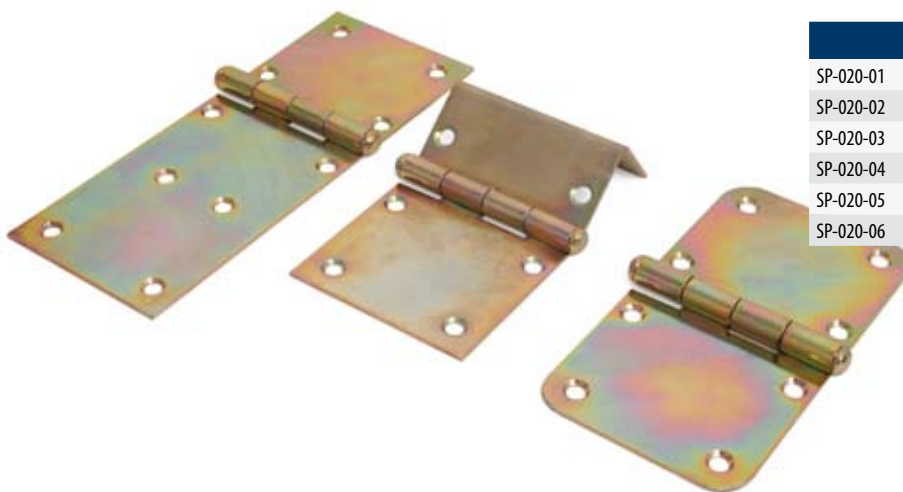

Spona zakovičena-asimetrična SP-020

	Koda	Dim.	Zašč.	Pakirano
SP-020-01	383000093 6095	80x150x50	Zn.Ru	10 kos
SP-020-02	383000093 6101	80x150x75	Zn.Ru	10 kos
SP-020-03	383000093 6163	80x106x156	Zn.Ru	10 kos
SP-020-04	383000093 6170	80x81x156	Zn.Ru	10 kos
SP-020-05	383000093 6187	80x56x106	Zn.Ru	10 kos
SP-020-06	383000093 6194	80x56x131	Zn.Ru	10 kos