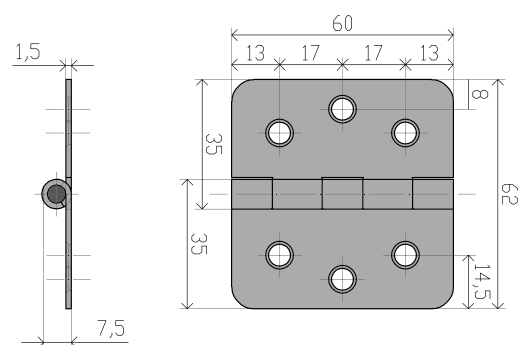

Koda	Dim.	Zašč.	Pakirano
SP-009-01	383000093 1182	60x60x1,5	Zn.Be	50 kos
SP-009-01B	383000093 1281	60x60x1,5	Zn.Be	2/1 zav
SP-009-02	383000093 2011	60x60x1,5	Zn.Ru	50 kos
SP-009-02B	383000093 1977	60x60x1,5	Zn.Ru	2/1 zav
SP-009-03	383000093 1168	60x60x1,5	Pat.Cu	50 kos
SP-009-03B	383000093 1205	60x60x1,5	Pat.Cu	2/1 zav
SP-009-04	383000093 1595	60x60x1,5	Alu	50 kos
SP-009-04B	383000093 1823	60x60x1,5	Alu	2/1 zav
SP-009-05	383000093 7795	60x38x1,5	Zn	50 kos
SP-009-05B	383000093 7597	60x38x1,5	Zn	2/1 zav
SP-009-06	383000093 7825	60x38x1,5	Pat.Cu	50 kos