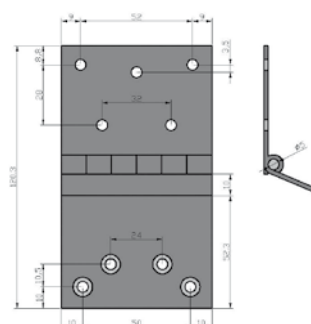

Koda	Dim.	Zašč.	Pakirano
SP-032-01	383000093 8327	70x55x20/50	Inox	50 kos