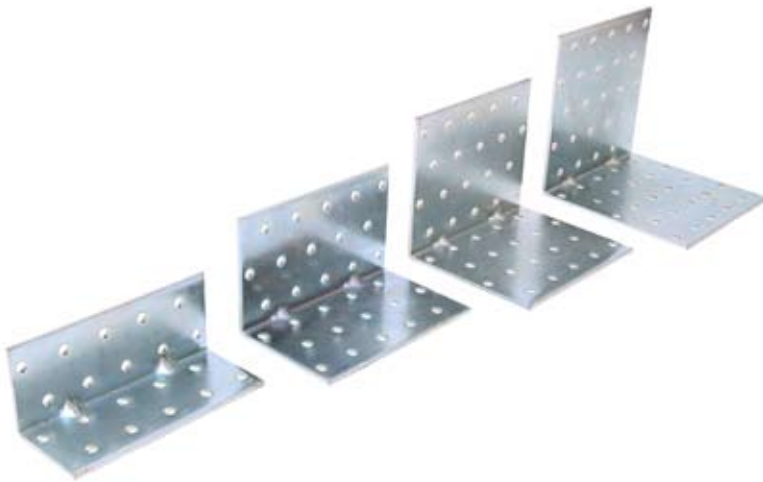

Kotnik stavbni KO-007