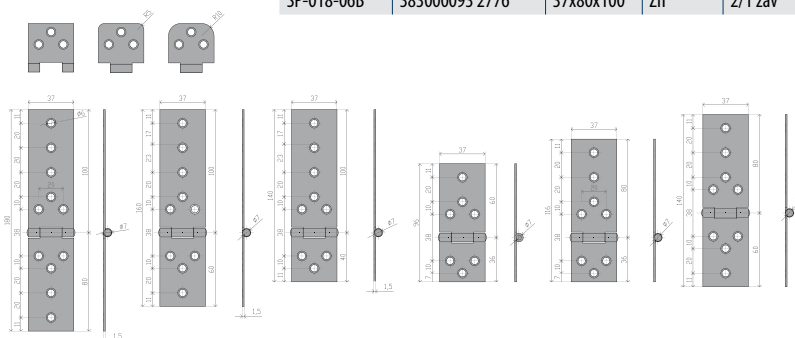

Koda	Dim.	Zašč.	Pakirano
SP-018-01	383000093 2622	37x36x60	Zn	50 kos
SP-018-01B	383000093 2721	37x36x60	Zn	2/1 zav
SP-018-02	383000093 2639	37x36x80	Zn	50 kos
SP-018-02B	383000093 2738	37x36x80	Zn	2/1 zav
SP-018-03	383000093 2646	37x36x100	Zn	50 kos
SP-018-03B	383000093 2745	37x36x100	Zn	2/1 zav
SP-018-04	383000093 2653	37x60x80	Zn	50 kos
SP-018-04B	383000093 2752	37x60x80	Zn	2/1 zav
SP-018-05	383000093 2660	37x60x100	Zn	50 kos
SP-018-05B	383000093 2769	37x60x100	Zn	2/1 zav
SP-018-06	383000093 2677	37x80x100	Zn	50 kos
SP-018-06B	383000093 2776	37x80x100	Zn	2/1 zav