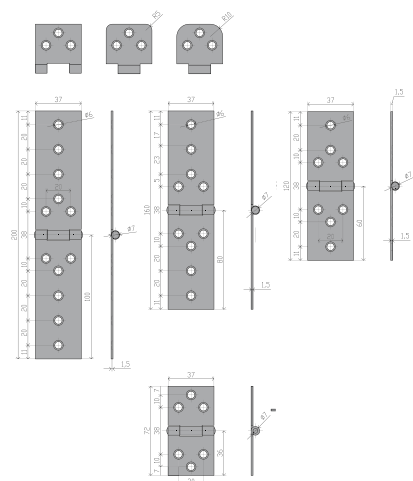

Spona sklepna SP-016

	Koda	Dim.	Zašč.	Pakirano
SP-016-01	383000093 1271	40x50x2	Zn	50 kos
SP-016-1B	383000093 1816	40x50x2	Zn	2/1 zav

Spona sklepna SP-017

	Koda	Dim.	Zašč.	Pakirano
SP-017-01	383000093 2585	37x72	Zn	50 kos
SP-017-01B	383000093 2684	37x72	Zn	2/1 zav
SP-017-02	383000093 2592	37x120	Zn	50 kos
SP-017-02B	383000093 2691	37x120	Zn	2/1 zav
SP-017-03	383000093 2608	37x160	Zn	50 kos
SP-017-03B	383000093 2707	37x160	Zn	2/1 zav
SP-017-04	383000093 2615	37x200	Zn	50 kos
SP-017-04B	383000093 2714	37x200	Zn	2/1 zav