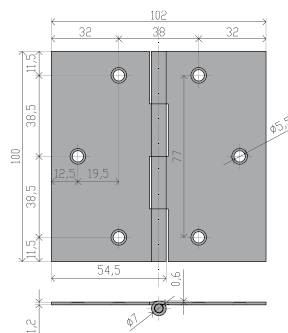

Spona sklepna-večja SP-005

	Koda	Dim.	Zašč.	Pakirano
SP-005-01	383000093 5333	70x70	Ms	50 kos
SP-005-01B	383000093 5340	70x70	Ms	2/1 zav
SP-005-02	383000093 0963	70x70	Zn	50 kos
SP-005-02B	383000093 0086	70x70	Zn	2/1 zav
SP-005-03	383000093 6033	70x70	Pat.Cu	50 kos
SP-005-04	383000093 0970	80x80	Zn	50 kos
SP-005-04B	383000093 0109	80x80	Zn	2/1 zav
SP-005-05	383000093 1472	80x80	Ms	50 kos
SP-005-05B	383000093 0239	80x80	Ms	2/1 zav
SP-005-06	383000093 6040	80x80	Pat.Cu	50 kos
SP-005-07	383000093 0987	90x90	Zn	50 kos
SP-005-07B	383000093 0116	90x90	Zn	2/1 zav
SP-005-08	383000093 0772	90x90	Ms	50 kos
SP-005-08B	383000093 0789	90x90	Ms	2/1 zav
SP-005-09	383000093 0994	100x100	Zn	50 kos
SP-005-09B	383000093 0123	100x100	Zn	2/1 zav
SP-005-10	383000093 0798	100x100	Ms	50 kos
SP-005-10B	383000093 0802	100x100	Ms	2/1 zav