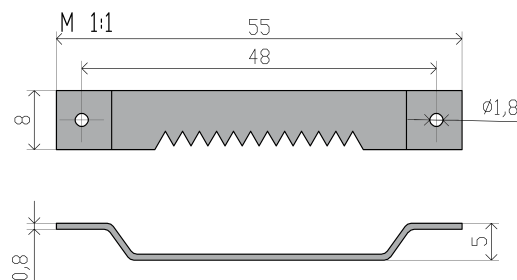

Nosilec za sliko 32 OS-014

	Koda	Dimenzija	Zaščita	Pakirano
OS-014-01	383000093 1489	32mm	Ms	500 kos
OS-014-01B	383000093 1847	32mm	Ms	10/1 zav

Nosilec za sliko 55 OS-015

	Koda	Dimenzija	Zaščita	Pakirano
OS-015-01	383000093 1496	55mm	Ms	500 kos
OS-015-01B	383000093 1854	55mm	Ms	10/1 zav