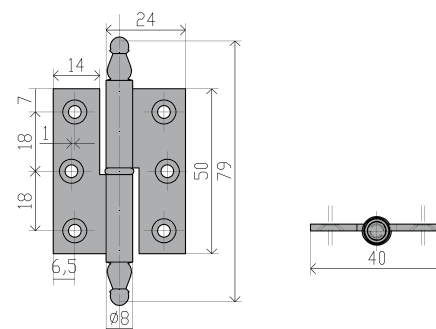

Koda	Dim.	Zašč.	Pakirano
SP-023-01	383000093 1779	50x40L	Ms	50 kos
SP-023-01B	383000093 0840	50x40L	Ms	2/1 zav
SP-023-02	383000093 1786	50x40D	Ms	50 kos
SP-023-02B	383000093 0758	50x40D	Ms	2/1 zav
SP-023-03	383000093 1793	50x40L	Pat.Cu	50 kos
SP-023-03B	383000093 0826	50x40L	Pat.Cu	2/1 zav
SP-023-04	383000093 1809	50x40D	Pat.Cu	50 kos
SP-023-04B	383000093 0833	50x40D	Pat.Cu	2/1 zav