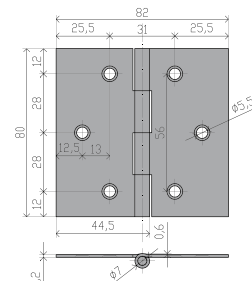

Spona sklepna-večja SP-005

	Koda	Dim.	Zašč.	Pakirano
SP-005-01	383000093 5333	70x70	Ms	50 kos
SP-005-01B	383000093 5340	70x70	Ms	2/1 zav
SP-005-02	383000093 0963	70x70	Zn	50 kos
SP-005-02B	383000093 0086	70x70	Zn	2/1 zav
SP-005-03	383000093 6033	70x70	Pat.Cu	50 kos
SP-005-04	383000093 0970	80x80	Zn	50 kos
SP-005-04B	383000093 0109	80x80	Zn	2/1 zav
SP-005-05	383000093 1472	80x80	Ms	50 kos
SP-005-05B	383000093 0239	80x80	Ms	2/1 zav
SP-005-06	383000093 6040	80x80	Pat.Cu	50 kos
SP-005-07	383000093 0987	90x90	Zn	50 kos
SP-005-07B	383000093 0116	90x90	Zn	2/1 zav
SP-005-08	383000093 0772	90x90	Ms	50 kos
SP-005-08B	383000093 0789	90x90	Ms	2/1 zav
SP-005-09	383000093 0994	100x100	Zn	50 kos
SP-005-09B	383000093 0123	100x100	Zn	2/1 zav
SP-005-10	383000093 0798	100x100	Ms	50 kos
SP-005-10B	383000093 0802	100x100	Ms	2/1 zav