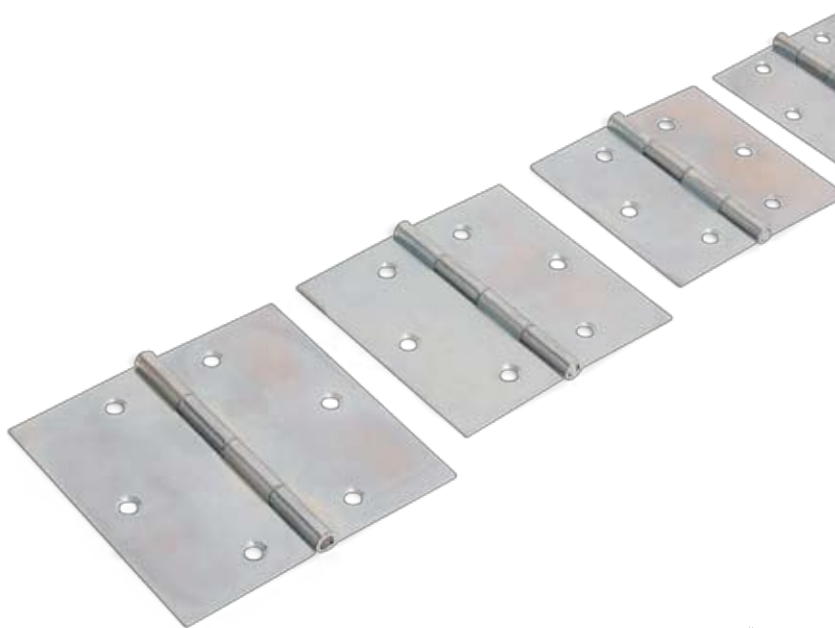

Spona sklepna-večja SP-005

	Koda	Dim.	Zašč.	Pakirano
SP-005-01	383000093 5333	70x70	Ms	50 kos
SP-005-01B	383000093 5340	70x70	Ms	2/1 zav
SP-005-02	383000093 0963	70x70	Zn	50 kos
SP-005-02B	383000093 0086	70x70	Zn	2/1 zav
SP-005-03	383000093 6033	70x70	Pat.Cu	50 kos
SP-005-04	383000093 0970	80x80	Zn	50 kos
SP-005-04B	383000093 0109	80x80	Zn	2/1 zav
SP-005-05	383000093 1472	80x80	Ms	50 kos
SP-005-05B	383000093 0239	80x80	Ms	2/1 zav
SP-005-06	383000093 6040	80x80	Pat.Cu	50 kos
SP-005-07	383000093 0987	90x90	Zn	50 kos
SP-005-07B	383000093 0116	90x90	Zn	2/1 zav
SP-005-08	383000093 0772	90x90	Ms	50 kos
SP-005-08B	383000093 0789	90x90	Ms	2/1 zav
SP-005-09	383000093 0994	100x100	Zn	50 kos
SP-005-09B	383000093 0123	100x100	Zn	2/1 zav
SP-005-10	383000093 0798	100x100	Ms	50 kos
SP-005-10B	383000093 0802	100x100	Ms	2/1 zav