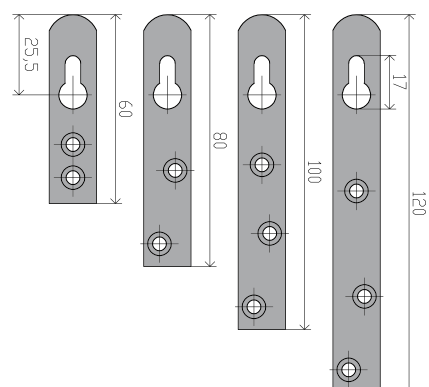

Tečaj z vzmetjo VE-008

	Koda	Dimenzija	Zašč.	Pakirano
VE-008-01	383000093 1830	40x40	Zn	50 kos
VE-008-02	383000093 2400	45x40	Zn	50 kos

Obešanka za pohištvo VE-009

	Koda	Dimenzija	Zaščita	Pakirano
VE-009-01	383000093 3469	60x15	Zn	100 kos
VE-009-01B	383000093 4312	60x15	Zn	4/1 zav
VE-009-02	383000093 3476	80x15	Zn	100 kos
VE-009-02B	383000093 4329	80x15	Zn	4/1 zav
VE-009-03	383000093 3483	100x15	Zn	100 kos
VE-009-03B	383000093 4336	100x15	Zn	4/1 zav
VE-009-04	383000093 3490	120x15	Zn	100 kos
VE-009-04B	383000093 4343	120x15	Zn	4/1 zav