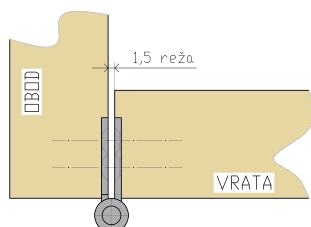

Spone iz medenine SP-003