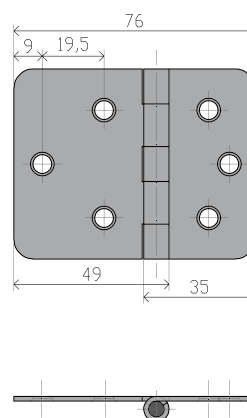

Koda	Dim.	Zašč.	Pakirano
SP-011-01	383000093 2523	20x50x18	Zn	50 kos
SP-011-01B	383000093 2318	20x50x18	Zn	2/1 zav
SP-011-02	383000093 2530	30x60x19	Zn	50 kos
SP-011-02B	383000093 2325	30x60x19	Zn	2/1 zav
SP-011-03	383000093 2547	40x80x25	Zn	50 kos
SP-011-03B	383000093 2332	40x80x25	Zn	2/1 zav
SP-011-04	383000093 1175	60x75x1,5	Zn.Be	50 kos
SP-011-04B	383000093 1984	60x75x1,5	Zn.Be	2/1 zav
SP-011-05	383000093 1199	60x75x1,5	Zn.Ru	50 kos
SP-011-05B	383000093 5272	60x75x1,5	Zn.Ru	2/1 zav