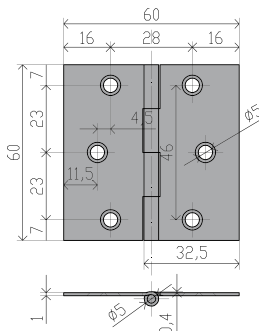

Spona sklepna-manjša SP-004

	Koda	Dim.	Zašč.	Pakirano
SP-004-01	383000093 0130	20x16	Zn	100 kos
SP-004-01B	383000093 0253	20x16	Zn	6/1 zav
SP-004-02	383000093 1298	20x16	Ms	100 kos
SP-004-02B	383000093 0246	20x16	Ms	6/1 zav
SP-004-03	383000093 0918	25x25	Zn	50 kos
SP-004-03B	383000093 0017	25x25	Zn	4/1 zav
SP-004-04	383000093 1052	25x25	Ms	50 kos
SP-004-04B	383000093 0147	25x25	Ms	2/1 zav
SP-004-05	383000093 0925	30x30	Zn	50 kos
SP-004-05B	383000093 0024	30x30	Zn	4/1 zav
SP-004-06	383000093 1069	30x30	Ms	50 kos
SP-004-06B	383000093 0154	30x30	Ms	2/1 zav
SP-004-07	383000093 0932	40x40	Zn	50 kos
SP-004-07B	383000093 0048	40x40	Zn	2/1 zav
SP-004-08	383000093 1076	40x40	Ms	50 kos
SP-004-08B	383000093 0161	40x40	Ms	2/1 zav
SP-004-09	383000093 6002	40x40	Pat.Cu	50 kos
SP-004-09B	383000093 8624	40x40	Pat.Cu	2/1 zav
SP-004-10	383000093 0949	50x50	Zn	50 kos
SP-004-10B	383000093 0055	50x50	Zn	2/1 zav
SP-004-11	383000093 1083	50x50	Ms	50 kos
SP-004-11B	383000093 0178	50x50	Ms	2/1 zav
SP-004-12	383000093 6019	50x50	Pat.Cu	50 kos
SP-004-12B	383000093 8631	50x50	Pat.Cu	2/1 zav
SP-004-13	383000093 0956	60x60	Zn	50 kos
SP-004-13B	383000093 0062	60x60	Zn	2/1 zav
SP-004-14	383000093 1090	60x60	Ms	50 kos
SP-004-14B	383000093 0185	60x60	Ms	2/1 zav
SP-004-15	383000093 6026	60x60	Pat.Cu	50 kos
SP-004-15B	383000093 8648	60x60	Pat.Cu	2/1 zav