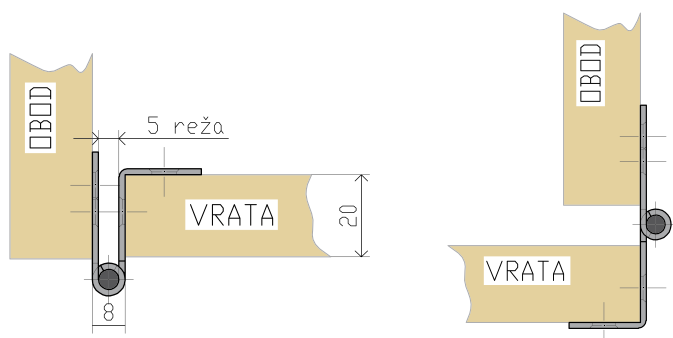

Spona sklepna-asimetrična SP-011

	Koda	Dim.	Zašč.	Pakirano
SP-011-01	383000093 2523	20x50x18	Zn	50 kos
SP-011-01B	383000093 2318	20x50x18	Zn	2/1 zav
SP-011-02	383000093 2530	30x60x19	Zn	50 kos
SP-011-02B	383000093 2325	30x60x19	Zn	2/1 zav
SP-011-03	383000093 2547	40x80x25	Zn	50 kos
SP-011-03B	383000093 2332	40x80x25	Zn	2/1 zav
SP-011-04	383000093 1175	60x75x1,5	Zn.Be	50 kos
SP-011-04B	383000093 1984	60x75x1,5	Zn.Be	2/1 zav
SP-011-05	383000093 1199	60x75x1,5	Zn.Ru	50 kos
SP-011-05B	383000093 5272	60x75x1,5	Zn.Ru	2/1 zav

Spona sklepna-kotna SP-012

	Koda	Dim.	Zašč.	Pakirano
SP-012-01	383000093 8655	20x50x60 kotna	Zn	50 kos
SP-012-01B	383000093 1212	20x50x60 kotna	Zn	2/1 zav
SP-012-02	383000093 5319	37x36x118 kotna	Zn	50 kos
SP-012-02B	383000093 5326	37x36x118 kotna	Zn	2/1 zav