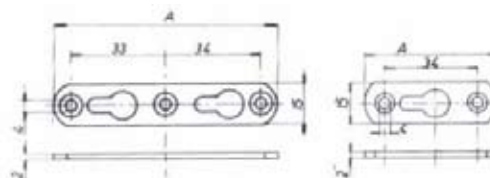

Koda	Dimenzija	Zaščita	Pakirano
OS-009-01	383000093 3506	50x15D	Zn	100 kos
OS-009-01B	383000093 4350	50x15D	Zn	4/1 zav
OS-009-02	383000093 4398	80x15D	Zn	100 kos
OS-009-02B	383000093 4404	80x15D	Zn	4/1 zav