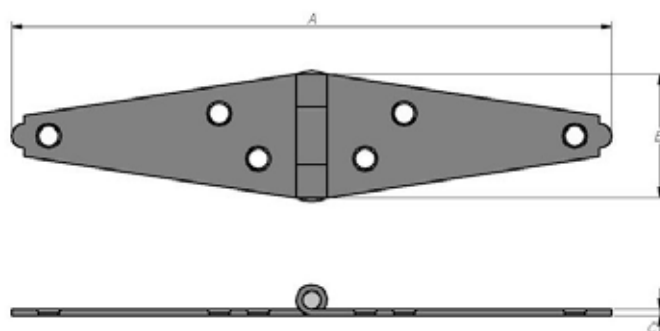

Spona za zaboje SP-026

	Koda	Dim.	Zašč.	Pakirano
SP-026-01	383000093 7719	146x30	Zn	50 kos
SP-026-01B	383000093 7740	146x30	Zn	2/1 zav
SP-026-02	383000093 7726	194x30	Zn	50 kos
SP-026-02B	383000093 7757	194x30	Zn	2/1 zav
SP-026-03	383000093 7733	244x34	Zn	50 kos
SP-026-03B	383000093 7764	244x34	Zn	2/1 zav
SP-026-04	383000093 7771	294x34	Zn	50 kos
SP-026-04B	383000093 7788	294x34	Zn	2/1 zav
SP-026-05	383000093 4442	190x42x2,5	Zn	20 kos
SP-026-05B	383000093 4466	190x42x2,5	Zn	2/1 zav
SP-026-06	383000093 4459	380x42x2,5	Zn	20 kos
SP-026-06B	383000093 4473	380x42x2,5	Zn	2/1 zav
SP-026-07	383000093 4480	146x30	Čr	50 kos
SP-026-07B	383000093 7504	146x30	Čr	2/1 zav
SP-026-08	383000093 4497	194x30	Čr	50 kos
SP-026-08B	383000093 7511	194x30	Čr	2/1 zav
SP-026-09	383000093 4503	244x34	Čr	50 kos
SP-026-09B	383000093 6378	244x34	Čr	2/1 zav
SP-026-10	383000093 4510	294x34	Čr	50 kos
SP-026-10B	383000093 6385	294x34	Čr	2/1 zav
SP-026-11	383000093 4527	190x42x2,5	Čr	20 kos
SP-026-11B	383000093 4541	190x42x2,5	Čr	2/1 zav
SP-026-12	383000093 4534	380x42x2,5	Čr	20 kos
SP-026-12B	383000093 4558	380x42x2,5	Čr	2/1 zav