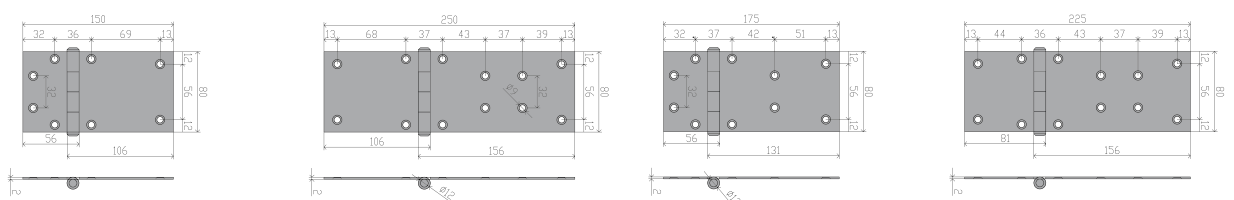

Spona zakovičena-široka SP-019

	Koda	Dim.	Zašč.	Pakirano
SP-019-01	383000093 5784	80x100	Zn.Ru	10 kos
SP-019-01B	383000093 5838	80x100	Zn.Ru	1/1 zav
SP-019-02	383000093 5791	80x150	Zn.Ru	10 kos
SP-019-02B	383000093 5845	80x150	Zn.Ru	1/1 zav
SP-019-03	383000093 5807	80x200	Zn.Ru	10 kos
SP-019-03B	383000093 5852	80x200	Zn.Ru	1/1 zav
SP-019-04	383000093 5814	80x250	Zn.Ru	10 kos
SP-019-04B	383000093 5869	80x250	Zn.Ru	1/1 zav
SP-019-05	383000093 5821	80x300	Zn.Ru	10 kos
SP-019-05B	383000093 5876	80x300	Zn.Ru	1/1 zav

Spona zakovičena-asimetrična SP-020

	Koda	Dim.	Zašč.	Pakirano
SP-020-01	383000093 6095	80x150x50	Zn.Ru	10 kos
SP-020-02	383000093 6101	80x150x75	Zn.Ru	10 kos
SP-020-03	383000093 6163	80x106x156	Zn.Ru	10 kos
SP-020-04	383000093 6170	80x81x156	Zn.Ru	10 kos
SP-020-05	383000093 6187	80x56x106	Zn.Ru	10 kos
SP-020-06	383000093 6194	80x56x131	Zn.Ru	10 kos