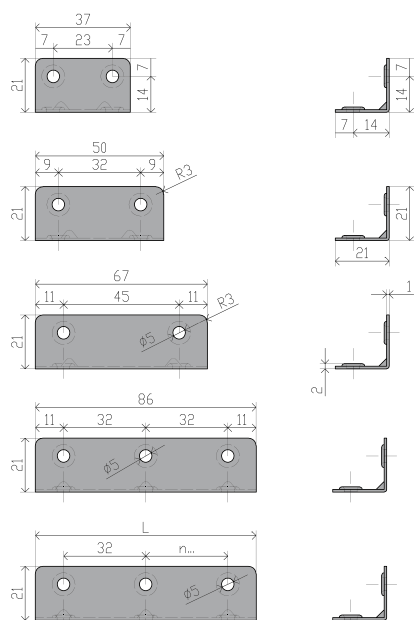

Kotnik za mizo KO-009

	Koda	Dimenzija	Zaščita	Pakirano
KO-009-01	383000093 6200	150x65x25x3	Zn	100 kos
KO-009-02	383000093 8907	95x65x25x3	Zn	100 kos

Kotnik vezni KO-010

	Koda	Dimenzija	Zaščita	Pakirano
KO-010-01	383000093 3421	21x21x37	Zn	100 kos
KO-010-01B	383000093 4275	21x21x37	Zn	4/1 zav
KO-010-02	383000093 3438	21x21x50	Zn	100 kos
KO-010-02B	383000093 4282	21x21x50	Zn	4/1 zav
KO-010-03	383000093 3454	21x21x67	Zn	100 kos
KO-010-03B	383000093 4299	21x21x67	Zn	4/1 zav
KO-010-04	383000093 3452	21x21x86	Zn	100 kos
KO-010-04B	383000093 4305	21x21x86	Zn	4/1 zav
KO-010-05	383000093 5425	21x21x37	Be	100 kos
KO-010-05B	383000093 5289	21x21x37	Be	4/1 zav
KO-010-06	383000093 5432	21x21x50	Be	100 kos
KO-010-06B	383000093 4978	21x21x50	Be	4/1 zav
KO-010-07	383000093 5449	21x21x67	Be	100 kos
KO-010-07B	383000093 4985	21x21x67	Be	4/1 zav
KO-010-08	383000093 5456	21x21x86	Be	100 kos
KO-010-08B	383000093 4992	21x21x86	Be	4/1 zav
KO-010-09	383000093 5463	21x21x37	Rj	100 kos
KO-010-09B	383000093 5005	21x21x37	Rj	4/1 zav
KO-010-10	383000093 5470	21x21x50	Rj	100 kos
KO-010-10B	383000093 5012	21x21x50	Rj	4/1 zav
KO-010-11	383000093 5487	21x21x67	Rj	100 kos
KO-010-11B	383000093 5029	21x21x67	Rj	4/1 zav
KO-010-12	383000093 5494	21x21x86	Rj	100 kos
KO-010-12B	383000093 5036	21x21x86	Rj	4/1 zav