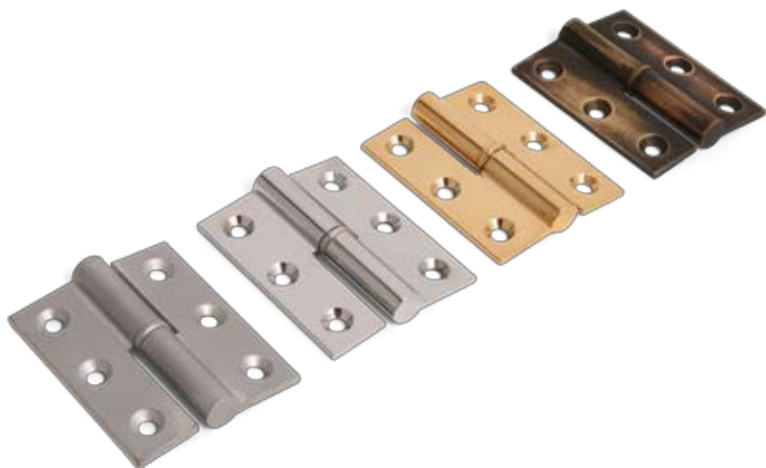

Spone iz medenine SP-001

	Koda	Dim.	Zašč.	Pakirano
SP-001-01	383000093 6392	MPL 50x40	Kr	20 kom
SP-001-01B	383000093 0673	MPL 50x40	Kr	2/1 zav
SP-001-02	383000093 6408	MPD 50x40	Kr	20 kom
SP-001-02B	383000093 0598	MPD 50x40	Kr	2/1 zav
SP-001-03	383000093 0680	MPL 50x40	Mkr	20 kom
SP-001-03B	383000093 6552	MPL 50x40	Mkr	2/1 zav
SP-001-04	383000093 0604	MPD 50x40	Mkr	20 kom
SP-001-04B	383000093 6569	MPD 50x40	Mkr	2/1 zav
SP-001-05	383000093 1359	MPL 50x40	Au	20 kom
SP-001-05B	383000093 6453	MPL 50x40	Au	2/1 zav
SP-001-06	383000093 1366	MPD 50x40	Au	20 kom
SP-001-06B	383000093 6460	MPD 50x40	Au	2/1 zav
SP-001-07	383000093 1373	MPOL 50x40	St.Au	20 kom
SP-001-07B	383000093 6477	MPOL 50x40	St.Au	2/1 zav
SP-001-08	383000093 1380	MPOD 50x40	St.Au	20 kom
SP-001-08B	383000093 6484	MPOD 50x40	St.Au	2/1 zav