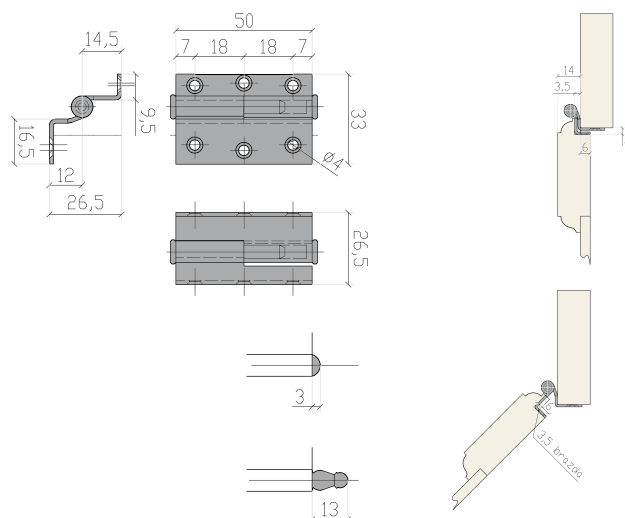

Tečaj inox kotna SP-032

	Koda	Dim.	Zašč.	Pakirano
SP-032-01	383000093 8327	70x55x20/50	Inox	50 kos

Spona razstavljiva SP-033

	Koda	Dim.	Zašč.	Pakirano
SP-033-01	383000093 5883	za brazdna vrata	Pat.Cu	50 kos
SP-033-01B	383000093 5906	za brazdna vrata	Pat.Cu	2/1 zav
SP-033-02	383000093 5890	za brazdna vrata	Pat.Cu	50 kos
SP-033-02B	383000093 5913	za brazdna vrata	Pat.Cu	2/1 zav