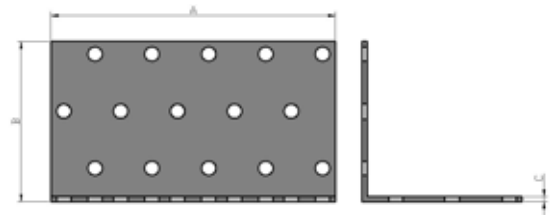

Koda	Dimenzija	Zaščita	Pakirano	
	KO-007-01	383000093 8501	40x40x100	Zn	25 kos
	KO-007-02	383000093 8518	60x60x100	Zn	25 kos
	KO-007-03	383000093 8525	80x80x100	Zn	25 kos
	KO-007-04	383000093 8532	100x100x100	Zn	25 kos