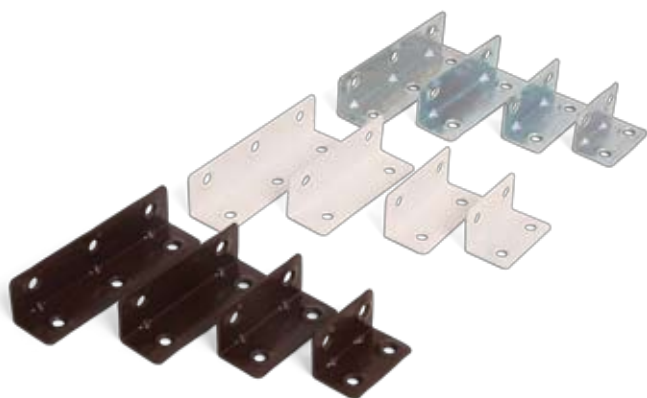

Kotnik vezni KO-010

	Koda	Dimenzija	Zaščita	Pakirano
KO-010-01	383000093 3421	21x21x37	Zn	100 kos
KO-010-01B	383000093 4275	21x21x37	Zn	4/1 zav
KO-010-02	383000093 3438	21x21x50	Zn	100 kos
KO-010-02B	383000093 4282	21x21x50	Zn	4/1 zav
KO-010-03	383000093 3454	21x21x67	Zn	100 kos
KO-010-03B	383000093 4299	21x21x67	Zn	4/1 zav
KO-010-04	383000093 3452	21x21x86	Zn	100 kos
KO-010-04B	383000093 4305	21x21x86	Zn	4/1 zav
KO-010-05	383000093 5425	21x21x37	Be	100 kos
KO-010-05B	383000093 5289	21x21x37	Be	4/1 zav
KO-010-06	383000093 5432	21x21x50	Be	100 kos
KO-010-06B	383000093 4978	21x21x50	Be	4/1 zav
KO-010-07	383000093 5449	21x21x67	Be	100 kos
KO-010-07B	383000093 4985	21x21x67	Be	4/1 zav
KO-010-08	383000093 5456	21x21x86	Be	100 kos
KO-010-08B	383000093 4992	21x21x86	Be	4/1 zav
KO-010-09	383000093 5463	21x21x37	Rj	100 kos
KO-010-09B	383000093 5005	21x21x37	Rj	4/1 zav
KO-010-10	383000093 5470	21x21x50	Rj	100 kos
KO-010-10B	383000093 5012	21x21x50	Rj	4/1 zav
KO-010-11	383000093 5487	21x21x67	Rj	100 kos
KO-010-11B	383000093 5029	21x21x67	Rj	4/1 zav
KO-010-12	383000093 5494	21x21x86	Rj	100 kos
KO-010-12B	383000093 5036	21x21x86	Rj	4/1 zav