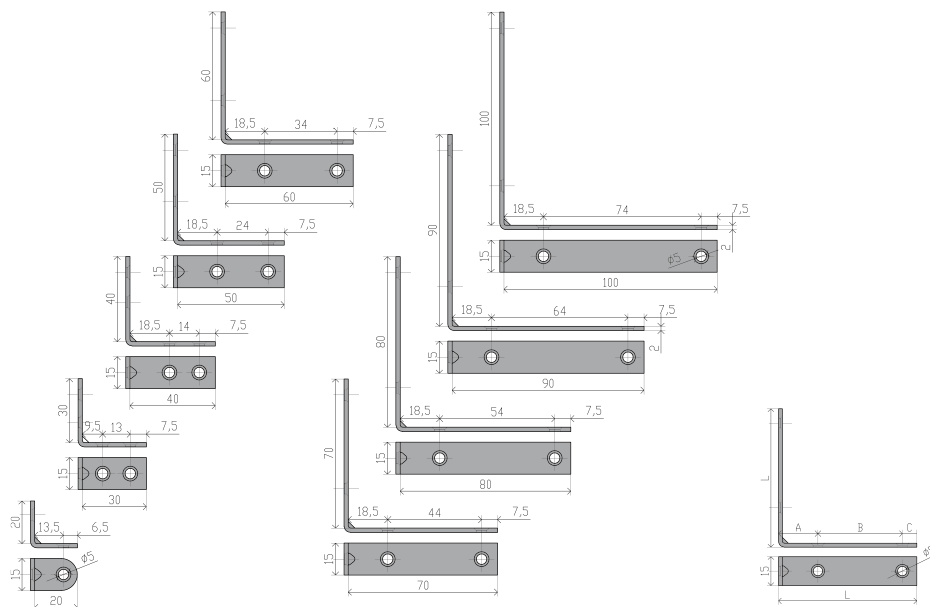

Kotnik pohištveni KO-001

	Koda	Dimenzija	Zaščita	Pakirano	
	KO-001-01	383000093 3568	20x20x15 r	Zn	100 kos
	KO-001-01B	383000093 4411	20x20x15 r	Zn	4/1 zav
	KO-001-02	383000093 5302	30x30x15	Pat.Ču	100 kos
	KO-001-02B	383000093 5296	30x30x15	Pat.Ču	4/1 zav
	KO-001-03	383000093 3049	30x30x15	Zn	100 kos
	KO-001-03B	383000093 3896	30x30x15	Zn	4/1 zav
	KO-001-04	383000093 3056	40x40x15	Zn	100 kos
	KO-001-04B	383000093 3902	40x40x15	Zn	4/1 zav
	KO-001-05	383000093 3063	50x50x15	Zn	100 kos
	KO-001-05B	383000093 3919	50x50x15	Zn	4/1 zav
	KO-001-06	383000093 3070	60x60x15	Zn	100 kos
	KO-001-06B	383000093 3926	60x60x15	Zn	4/1 zav
	KO-001-07	383000093 3087	70x70x15	Zn	100 kos
	KO-001-07B	383000093 3393	70x70x15	Zn	4/1 zav
	KO-001-08	383000093 3094	80x80x15	Zn	100 kos
	KO-001-08B	383000093 3940	80x80x15	Zn	4/1 zav
	KO-001-09	383000093 3100	90x90x15	Zn	100 kos
	KO-001-09B	383000093 3957	90x90x15	Zn	4/1 zav
	KO-001-10	383000093 3117	100x100x15	Zn	100 kos
	KO-001-10B	383000093 3964	100x100x15	Zn	4/1 zav