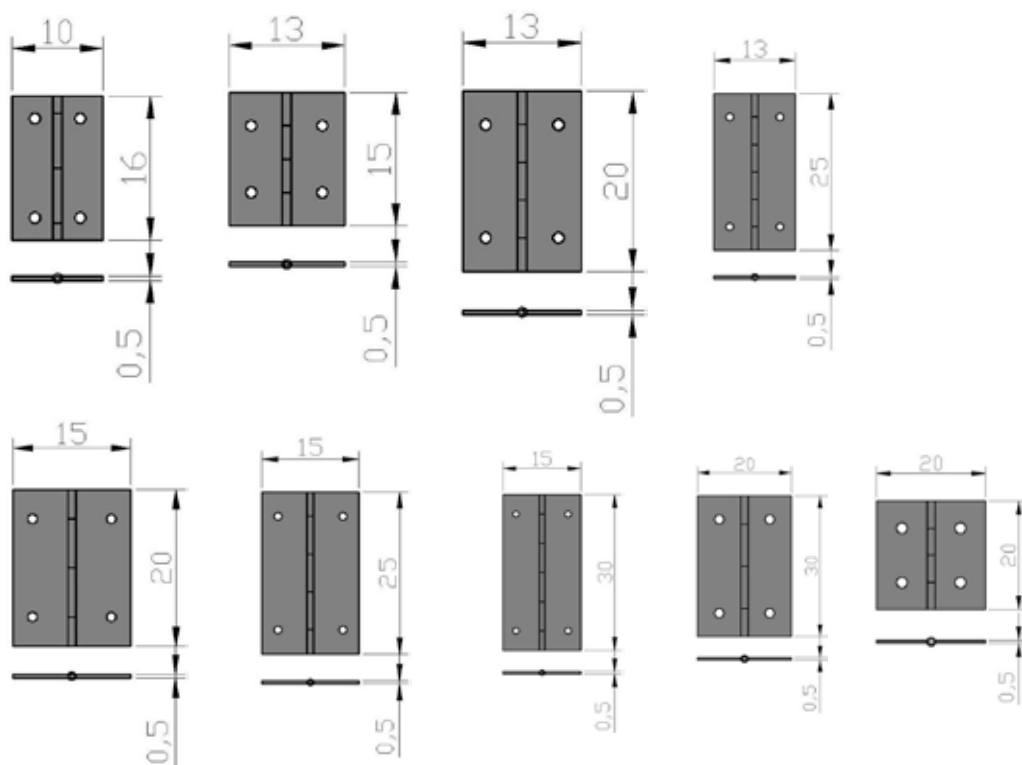

Koda	Dim.	Zašč.	Pakirano
SP-007-01	383000093 6606	10x16	Ms	100 kos
SP-007-01B	383000093 6910	10x16	Ms	4/1 zav
SP-007-02	383000093 6613	13x15	Ms	100 kos
SP-007-02B	383000093 6927	13x15	Ms	4/1 zav
SP-007-03	383000093 6620	13x20	Ms	100 kos
SP-007-03B	383000093 6934	13x20	Ms	4/1 zav
SP-007-04	383000093 6637	13x25	Ms	100 kos
SP-007-04B	383000093 6941	13x25	Ms	4/1 zav
SP-007-05	383000093 6651	15x25	Ms	100 kos
SP-007-05B	383000093 6965	15x25	Ms	4/1 zav
SP-007-06	383000093 6668	15x30	Ms	100 kos
SP-007-06B	383000093 6972	15x30	Ms	4/1 zav
SP-007-07	383000093 6675	20x20	Ms	100 kos
SP-007-07B	383000093 6989	20x20	Ms	4/1 zav
SP-007-08	383000093 6682	20x30	Ms	100 kos
SP-007-08B	383000093 6996	20x30	Ms	4/1 zav