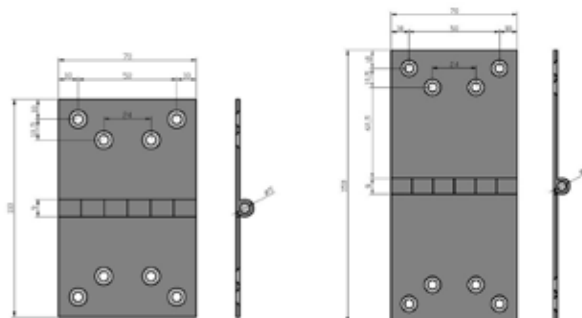

Tečaj inox SP-031

	Koda	Dim.	Zašč.	Pakirano
SP-031-01	383000093 8297	70x110x2	Inox	50 kos
SP-031-01B	383000093 8273	70x110x2	Inox	2/1 zav
SP-031-02	383000093 8303	70x150x2	Inox	50 kos
SP-031-02B	383000093 8280	70x150x2	Inox	2/1 zav
SP-031-03	383000093 8310	70x55x75	Inox	50 kos

Tečaj inox kotna SP-032

	Koda	Dim.	Zašč.	Pakirano
SP-032-01	383000093 8327	70x55x20/50	Inox	50 kos