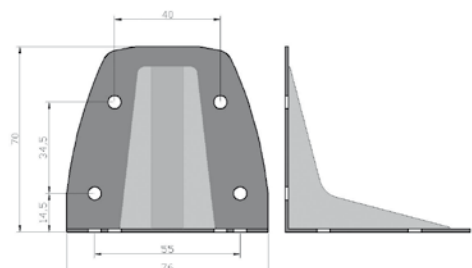

Kotnik za klop KO-008

	Koda	Dimenzija	Zaščita	Pakirano	
	KO-008-01	383000093 8105	70x70x77	Zn	50 kos
	KO-008-02	383000093 1892	70x70x77	Be	50 kos
	KO-008-03	383000093 1908	70x70x77	Čr	50 kos

Kotnik za mizo KO-009