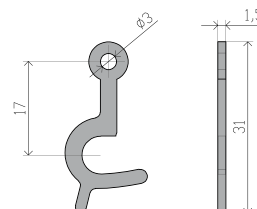

Koda	Dimenzija	Zaščita	Pakirano
OS-016-01	383000093 1236	20mm	Ms	100 kos
OS-016-01B	383000093 1250	20mm	Ms	8/1 zav
OS-016-02	383000093 1229	30mm	Ms	100 kos
OS-016-02B	383000093 1243	30mm	Ms	8/1 zav