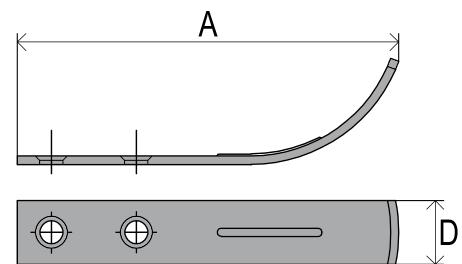

Veriga varnostna vratna OS-004

	Koda	Dimenzija	Zaščita	Pakirano
OS-004-01	383000093 8426	90x13	Ms	20 kom
OS-004-01B	383000093 8433	90x13	Ms	1/1 zav
OS-004-02	383000093 8440	85x38	Ms	20 kom
OS-004-02B	383000093 8457	85x38	Ms	1/1 zav