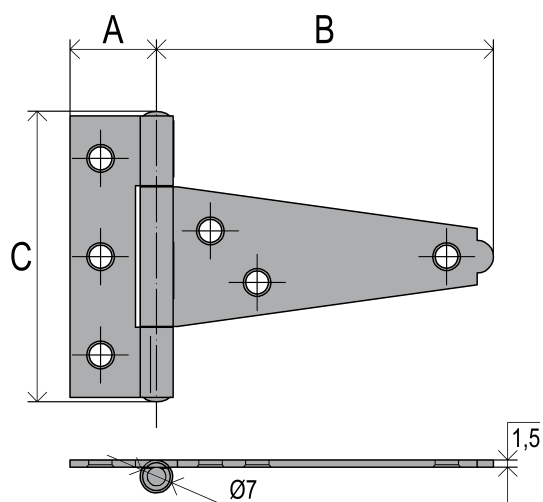

T-spona SP-025

	Koda	Dim. (CxAxB)	Zašč.	Pakirano	
	SP-025-01	383000093 7573	60x23x60	Zn	50 kos
	SP-025-02	383000093 7368	60x23x60	Zn	50 kos
	SP-025-03	383000093 7580	60x23x84	Zn	50 kos
	SP-025-03B	383000093 7375	60x23x84	Zn	2/1 zav
	SP-025-04	383000093 7603	70x25x109	Zn	50 kos
	SP-025-04B	383000093 7429	70x25x109	Zn	2/1 zav
	SP-025-05	383000093 7610	70x25x134	Zn	50 kos
	SP-025-05B	383000093 7436	70x25x134	Zn	2/1 zav
	SP-025-06	383000093 7627	90x38x180x2,5	Zn	20 kos
	SP-025-06B	383000093 7443	90x38x180x2,5	Zn	2/1 zav
	SP-025-07	383000093 7641	60x23x60	Čr	50 kos
	SP-025-07B	383000093 7450	60x23x60	Čr	2/1 zav
	SP-025-08	383000093 7658	60x23x84	Čr	50 kos
	SP-025-08B	383000093 7467	60x23x84	Čr	2/1 zav
	SP-025-09	383000093 7672	70x25x109	Čr	50 kos
	SP-025-09B	383000093 7474	70x25x109	Čr	2/1 zav
	SP-025-10	383000093 7689	70x25x134	Čr	50 kos
	SP-025-10B	383000093 7481	70x25x134	Čr	2/1 zav
	SP-025-11	383000093 7696	90x38x180x2,5	Čr	20 kos
	SP-025-11B	383000093 7498	90x38x180x2,5	Čr	2/1 zav