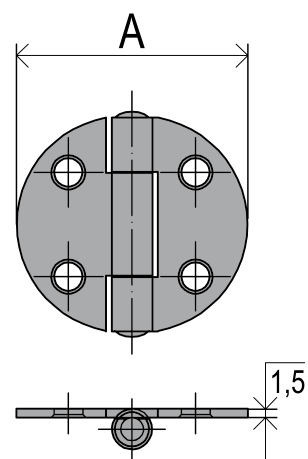

Koda	Dim.	Zašč.	Pakirano
SP-014-01	383000093 7146	fi 40	Zn	50 kos
SP-014-01B	383000093 7153	fi 40	Zn	2/1 zav