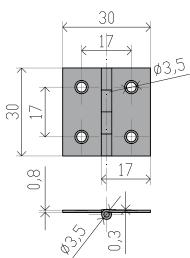

Spona sklepna-manjša SP-004

	Koda	Dim.	Zašč.	Pakirano
SP-004-01	383000093 0130	20x16	Zn	100 kos
SP-004-01B	383000093 0253	20x16	Zn	6/1 zav
SP-004-02	383000093 1298	20x16	Ms	100 kos
SP-004-02B	383000093 0246	20x16	Ms	6/1 zav
SP-004-03	383000093 0918	25x25	Zn	50 kos
SP-004-03B	383000093 0017	25x25	Zn	4/1 zav
SP-004-04	383000093 1052	25x25	Ms	50 kos
SP-004-04B	383000093 0147	25x25	Ms	2/1 zav
SP-004-05	383000093 0925	30x30	Zn	50 kos
SP-004-05B	383000093 0024	30x30	Zn	4/1 zav
SP-004-06	383000093 1069	30x30	Ms	50 kos
SP-004-06B	383000093 0154	30x30	Ms	2/1 zav
SP-004-07	383000093 0932	40x40	Zn	50 kos
SP-004-07B	383000093 0048	40x40	Zn	2/1 zav
SP-004-08	383000093 1076	40x40	Ms	50 kos
SP-004-08B	383000093 0161	40x40	Ms	2/1 zav
SP-004-09	383000093 6002	40x40	Pat.Cu	50 kos
SP-004-09B	383000093 8624	40x40	Pat.Cu	2/1 zav
SP-004-10	383000093 0949	50x50	Zn	50 kos
SP-004-10B	383000093 0055	50x50	Zn	2/1 zav
SP-004-11	383000093 1083	50x50	Ms	50 kos
SP-004-11B	383000093 0178	50x50	Ms	2/1 zav
SP-004-12	383000093 6019	50x50	Pat.Cu	50 kos
SP-004-12B	383000093 8631	50x50	Pat.Cu	2/1 zav
SP-004-13	383000093 0956	60x60	Zn	50 kos
SP-004-13B	383000093 0062	60x60	Zn	2/1 zav
SP-004-14	383000093 1090	60x60	Ms	50 kos
SP-004-14B	383000093 0185	60x60	Ms	2/1 zav
SP-004-15	383000093 6026	60x60	Pat.Cu	50 kos
SP-004-15B	383000093 8648	60x60	Pat.Cu	2/1 zav