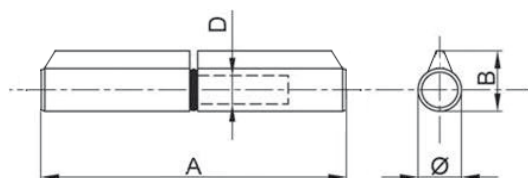

Varilne spone-solza SP-038

	Koda	Dim.	Zašč.	Pakirano
SP-038-01	383000093 3520	10x40	Fe	20 kos
SP-038-01B	383000093 7894	10x40	Fe	2/1 zav
SP-038-02	383000093 3537	10x60	Fe	20 kos
SP-038-02B	383000093 7900	10x60	Fe	2/1 zav
SP-038-03	383000093 3544	12x80	Fe	20 kos
SP-038-03B	383000093 7917	12x80	Fe	2/1 zav
SP-038-04	383000093 3551	14x100	Fe	20 kos
SP-038-04B	383000093 7924	14x100	Fe	2/1 zav
SP-038-05	383000093 4374	16x120	Fe	20 kos
SP-038-05B	383000093 7931	16x120	Fe	2/1 zav
SP-038-06	383000093 4381	16x140	Fe	20 kos
SP-038-06B	383000093 7948	16x140	Fe	2/1 zav
SP-038-07	383000093 9072	20x160	Fe	20 kos
SP-038-08	383000093 9089	22x180	Fe	20 kos
SP-038-09	383000093 9096	22x200	Fe	20 kos