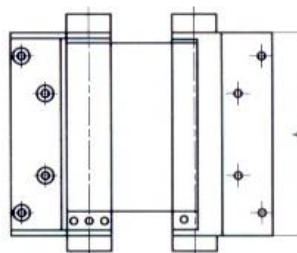

Koda	Dim.	Zašč.	Pakirano
SP-044-01	383000093 8939	29x75	Zn	1 kos
SP-044-02	383000093 8945	30x100	Zn	1 kos
SP-044-03	383000093 8952	33x125	Zn	1 kos
SP-044-04	383000093 9102	36x150	Zn	1 kos