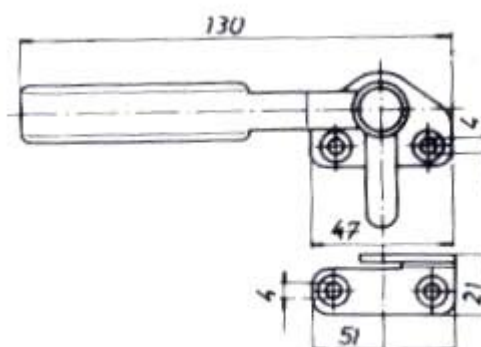

Ročaj OS-001

	Koda	Dimenzija	Zaščita	Pakirano
OS-001-01	383000093 8235	L	Zn	20 kos
OS-001-01B	383000093 8396	L	Zn	1/1 zav
OS-001-02	383000093 8242	D	Zn	20 kos
OS-001-02B	383000093 8402	D	Zn	1/1 zav

Zapah za okno OS-002

	Koda	Dimenzija	Zaščita	Pakirano
OS-002-01	383000093 8419		Zn	20 kos
OS-002-01B	383000093 8259		Zn	1/1 zav