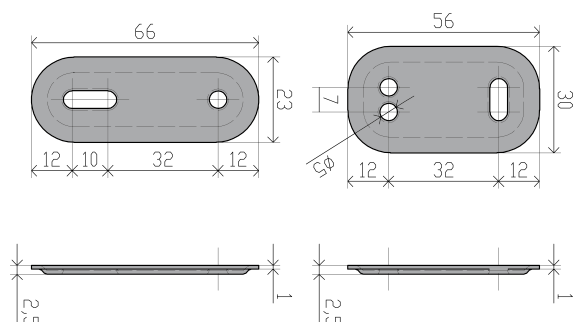

Koda	Dimenzija	Zaščita	Pakirano
VE-003-01	383000093 4862	30x56	Zn	100 kos
VE-003-01B	383000093 4893	30x56	Zn	4/1 zav
VE-003-02	383000093 4879	23x66	Zn	100 kos
VE-003-02B	383000093 4886	23x66	Zn	4/1 zav