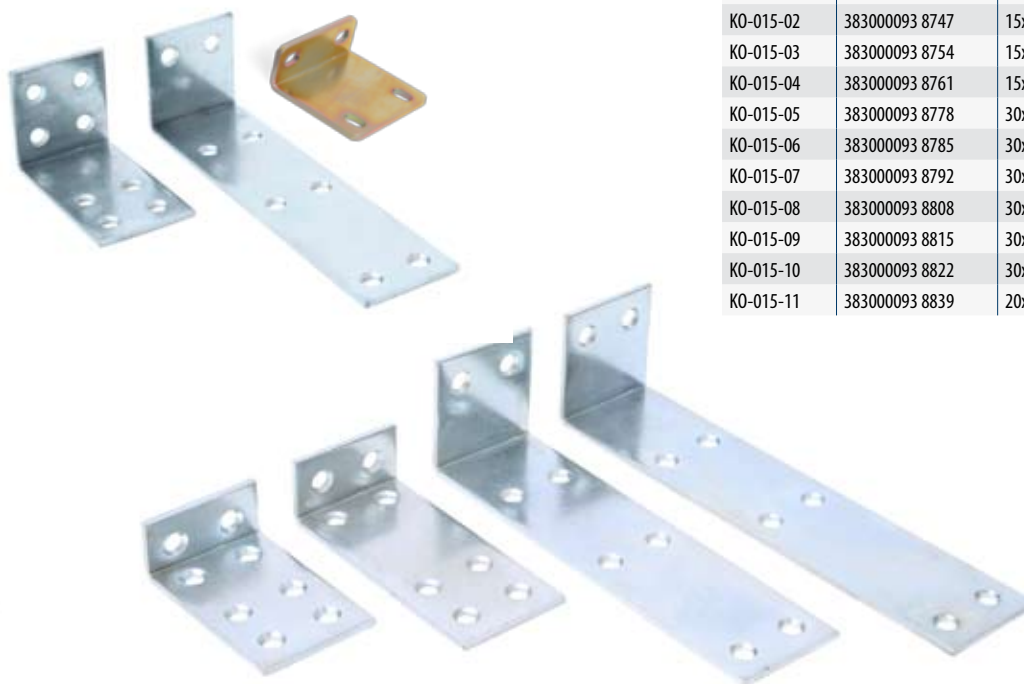

Kotniki:

	Koda	Dimenzija	Zaščita	Pakirano
KO-015-01	383000093 8730	15x45x15	Zn	100 kos
KO-015-02	383000093 8747	15x45x30	Zn	100 kos
KO-015-03	383000093 8754	15x65x15	Zn	100 kos
KO-015-04	383000093 8761	15x65x30	Zn	100 kos
KO-015-05	383000093 8778	30x70x15	Zn	100 kos
KO-015-06	383000093 8785	30x70x30	Zn	100 kos
KO-015-07	383000093 8792	30x90x15	Zn	100 kos
KO-015-08	383000093 8808	30x90x30	Zn	100 kos
KO-015-09	383000093 8815	30x110x15	Zn	100 kos
KO-015-10	383000093 8822	30x110x30	Zn	100 kos
KO-015-11	383000093 8839	20x60x50x2,5	Zn	100 kos