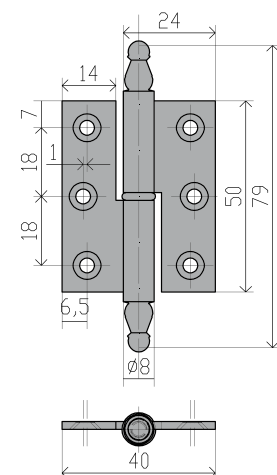

Spone iz medenine SP-001

	Koda	Dim.	Zašč.	Pakirano
SP-001-01	383000093 6392	MPL 50x40	Kr	20 kom
SP-001-01B	383000093 0673	MPL 50x40	Kr	2/1 zav
SP-001-02	383000093 6408	MPD 50x40	Kr	20 kom
SP-001-02B	383000093 0598	MPD 50x40	Kr	2/1 zav
SP-001-03	383000093 0680	MPL 50x40	Mkr	20 kom
SP-001-03B	383000093 6552	MPL 50x40	Mkr	2/1 zav
SP-001-04	383000093 0604	MPD 50x40	Mkr	20 kom
SP-001-04B	383000093 6569	MPD 50x40	Mkr	2/1 zav
SP-001-05	383000093 1359	MPL 50x40	Au	20 kom
SP-001-05B	383000093 6453	MPL 50x40	Au	2/1 zav
SP-001-06	383000093 1366	MPD 50x40	Au	20 kom
SP-001-06B	383000093 6460	MPD 50x40	Au	2/1 zav
SP-001-07	383000093 1373	MPOL 50x40	St.Au	20 kom
SP-001-07B	383000093 6477	MPOL 50x40	St.Au	2/1 zav
SP-001-08	383000093 1380	MPOD 50x40	St.Au	20 kom
SP-001-08B	383000093 6484	MPOD 50x40	St.Au	2/1 zav